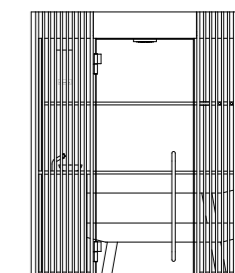

Dati tecnici

Dimensioni esterne (cm)	158 w x 154 d x 237 h 203 w x 154 d x 237 h 203 w x 199 d x 237 h
Dimensioni minime per l'alloggiamento (cm)	168 w x 159 d x 245 h 213 w x 159 d x 245 h 213 w x 204 d x 245 h
Peso totale (Kg)	158 w x 154 d x 237 h 472 203 w x 154 d x 237 h 547 203 w x 199 d x 237 h 610
Tensione	230 Vac 1P+N+PE / 400 Vac 3P+N+PE
Consumi max in Kw	3.5 - 6.5
Tecnica	Bagno di vapore
Temperatura	43 - 45 °C
Umidità relativa	98%
Riscaldamento	Immissione vapore diretta
Rubineria	Soffione doccia a soffitto Ø 20 cm (in optional) / Deviatore / Miscelatore termostatico Rubinetto + ciotola per rituali e per l'aggiunta di fragranze
Illuminazione	Fascio di luce bianco dimmerabile 2700°K a soffitto con paralume in alluminio nero
Kit musica	Selezione di programmi di Wellness Entertainment attraverso app My W-Place
Cornice / porta / maniglie	Profili in alluminio anodizzato nero con guarnizione Porta in vetro temperato, w: 87 cm, th: 10 mm Maniglia in acciaio/acciaio verniciato nero, l: 98 cm
Struttura	Parete di fondo rivestita - contiene tutti i collegamenti funzionali (spessore minimo 8,7 cm, U=0,49 W/m²K) Pareti laterali in vetro temperato o in solid surface Parete frontale in vetro temperato

203 w x 154 d x 237 h cm

203 w x 199 d x 237 h cm

SHADE STEAM ROOM

Layout B

pianta

vista laterale

prospetto

158 w x 154 d x 237 h cm