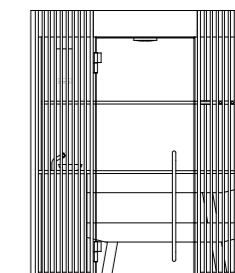

Dati tecnici

Dimensioni esterne (cm)	158 w x 154 d x 237 h 203 w x 154 d x 237 h 203 w x 199 d x 237 h
Dimensioni minime per l'alloggiamento (cm)	168 w x 159 d x 245 h 213 w x 159 d x 245 h 213 w x 204 d x 245 h
Peso totale (Kg)	158 w x 154 d x 237 h 472 203 w x 154 d x 237 h 547 203 w x 199 d x 237 h 610
Tensione	230 Vac 1P+N+PE / 400 Vac 3P+N+PE
Consumi max in Kw	3.5 - 6.5
Tecnica	Bagno di vapore
Temperatura	43 - 45 °C
Umidità relativa	98%
Riscaldamento	Immissione vapore diretta
Rubineria	Soffione doccia a soffitto Ø 20 cm (in optional) / Deviatore / Miscelatore termostatico Rubinetto + ciotola per rituali e per l'aggiunta di fragranze
Illuminazione	Fascio di luce bianco dimmerabile 2700°K a soffitto con paralume in alluminio nero
Kit musica	Selezione di programmi di Wellness Entertainment attraverso app My W-Place
Cornice / porta / maniglie	Profili in alluminio anodizzato nero con guarnizione Porta in vetro temperato, w: 87 cm, th: 10 mm Maniglia in acciaio/acciaio verniciato nero, l: 98 cm
Struttura	Parete di fondo rivestita - contiene tutti i collegamenti funzionali (spessore minimo 8,7 cm, U=0,49 W/m²K) Pareti laterali in vetro temperato o in solid surface Parete frontale in vetro temperato

203 w x 154 d x 237 h cm

203 w x 199 d x 237 h cm

SHADE STEAM ROOM

Layout B

pianta

vista laterale

prospetto

158 w x 154 d x 237 h cm