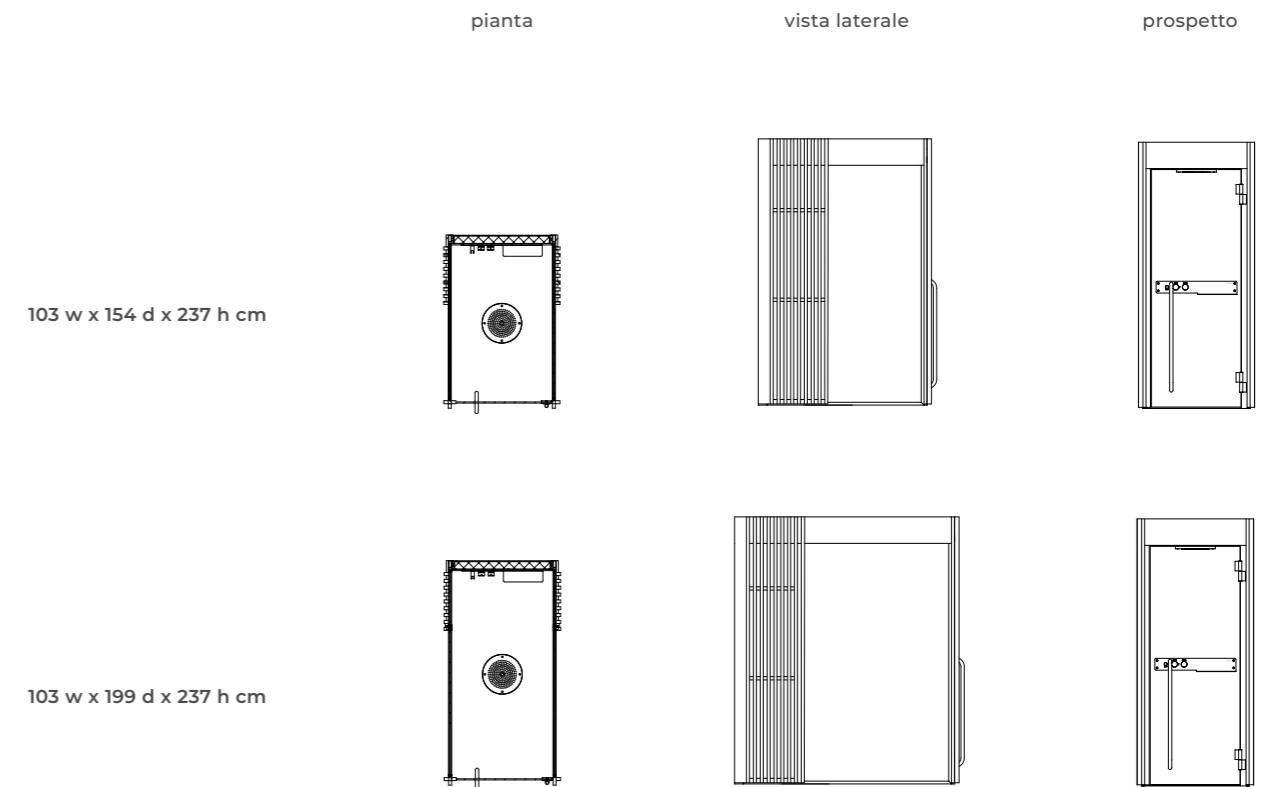

Dati tecnici

Dimensioni esterne (cm)	103 w x 154 d x 237 h 103 w x 199 d x 237 h
Dimensioni minime per l'alloggiamento(cm)	113 w x 159 d x 245 h 113 w x 204 d x 245 h
Tensione	230 Vac 1P+N+PE
Consumi max in Kw	0.2
Tecnica	Doccia
Rubinetteria	Soffione doccia a soffitto Ø 36 cm Deviatore Miscelatore termostatico
Illuminazione	Fascio di luce bianco non dimmerabile 2700°K installato nel soffione doccia
Cornice / porta / maniglie	Profili in alluminio anodizzato nero con guarnizione Porta in vetro temperato, w: 87 cm, th: 10 mm Maniglia in acciaio/acciaio verniciato nero, l: 98 cm
Struttura	Parete di fondo rivestita - contiene tutti i collegamenti funzionali (spessore minimo 8,7 cm, U=0,49 W/m²K) Pareti laterali in vetro temperato o in Solid Surface Parete frontale in vetro temperato in optional

Layout