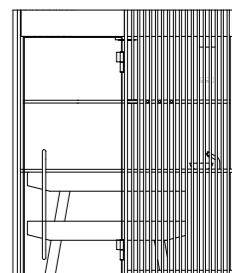

203 w x 199 d x 237 h cm