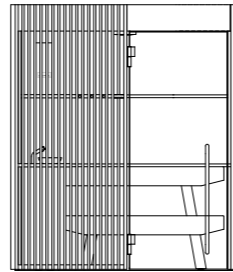

203 w x 154 d x 237 h cm