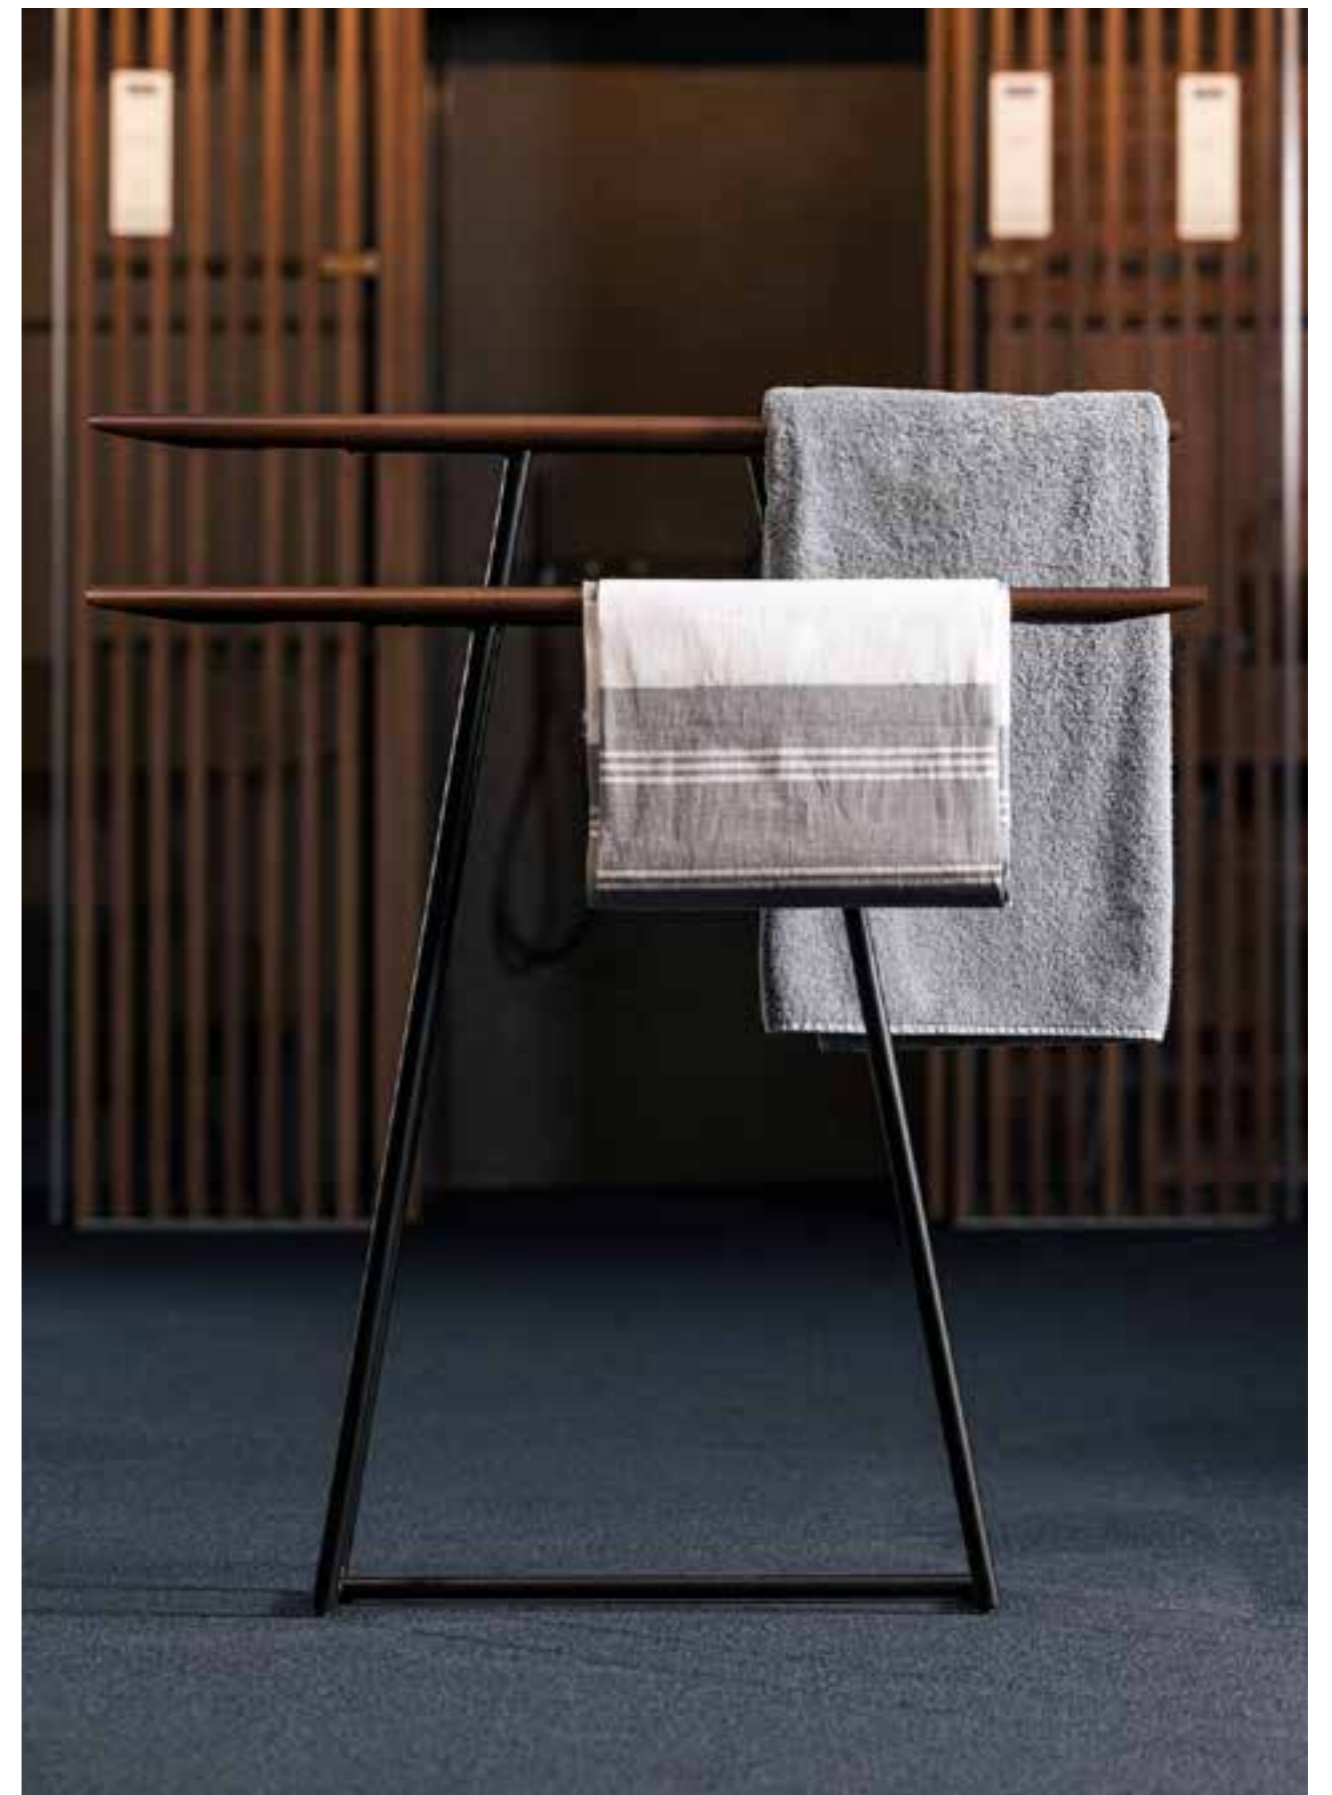

Shade Stand

Dimensioni (cm)	900 w x 220 d x 980 h
Struttura	Rovere con supporto in acciaio
Base	Supporto in acciaio verniciato nero
Traversi	Rovere verniciato con vernice resistente alle intemperie
Peso [Kg]	5
Peso massimo operativo [Kg]	5 + 3