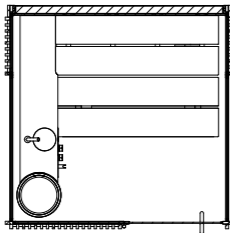

Dati tecnici

Dimensioni esterne (cm)	158 w x 154 d x 237 h 203 w x 154 d x 237 h 203 w x 199 d x 237 h
Dimensioni minime per l'alloggiamento (cm)	168 w x 159 d x 245 h 213 w x 159 d x 245 h 213 w x 204 d x 245 h
Peso totale (Kg)	158 w x 154 d x 237 h 472 203 w x 154 d x 237 h 547 203 w x 199 d x 237 h 610
Tensione	230 Vac 1P+N+PE / 400 Vac 3P+N+PE
Consumi max in Kw	3.5 - 6.5
Tecnica	Bagno di vapore
Temperatura	43 - 45 °C
Umidità relativa	98%
Riscaldamento	Immissione vapore diretta
Rubineria	Soffione doccia a soffitto Ø 20 cm (in optional) / Deviatore / Miscelatore termostatico Rubinetto + ciotola per rituali e per l'aggiunta di fragranze
Illuminazione	Fascio di luce bianco dimmerabile 2700°K a soffitto con paralume in alluminio nero
Kit musica	Selezione di programmi di Wellness Entertainment attraverso app My W-Place
Cornice / porta / maniglie	Profili in alluminio anodizzato nero con guarnizione Porta in vetro temperato, w: 87 cm, th: 10 mm Maniglia in acciaio/acciaio verniciato nero, l: 98 cm
Struttura	Parete di fondo rivestita - contiene tutti i collegamenti funzionali (spessore minimo 8,7 cm, U=0,49 W/m²K) Pareti laterali in vetro temperato o in solid surface Parete frontale in vetro temperato

203 w x 154 d x 237 h cm

203 w x 199 d x 237 h cm

SHADE STEAM ROOM

Layout B

pianta

vista laterale

prospetto

158 w x 154 d x 237 h cm

203 w x 154 d x 237 h cm

203 w x 199 d x 237 h cm

SHADE STEAM ROOM

Layout C

pianta

vista laterale

prospetto

158 w x 154 d x 237 h cm