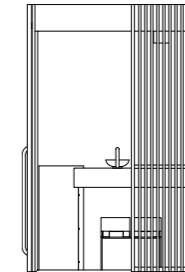

203 w x 154 d x 237 h cm

203 w x 199 d x 237 h cm

SHADE STEAM ROOM

Layout B

pianta

vista laterale

prospetto

158 w x 154 d x 237 h cm

203 w x 154 d x 237 h cm

203 w x 199 d x 237 h cm

SHADE STEAM ROOM

Layout C

pianta

vista laterale

prospetto

158 w x 154 d x 237 h cm