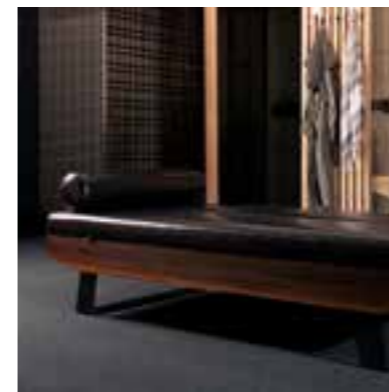

SHADE LOUNGER

Estetica minimalista e funzionalità scandinava

Shade Lounger unisce eleganza minimalista giapponese e praticità scandinava con stabilità, comfort e originalità, ispirando relax e benessere attraverso linee pulite, ergonomia studiata e materiali di alta qualità per adattarsi a ogni ambiente con durata ed eleganza senza tempo.