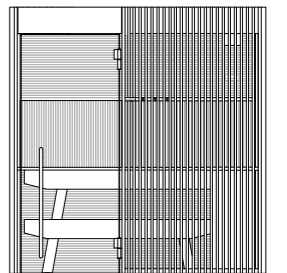

SHADE SAUNA

Layout C

pianta

vista laterale

prospetto

158 w x 154 d x 237 h cm

203 w x 154 d x 237 h cm

203 w x 199 d x 237 h cm

SHADE SAUNA

pianta

vista laterale

prospetto

227 w x 154 d x 237 h cm

227 w x 199 d x 237 cm

Shade Steam Room

L'esclusività di un bagno di vapore a regola d'arte