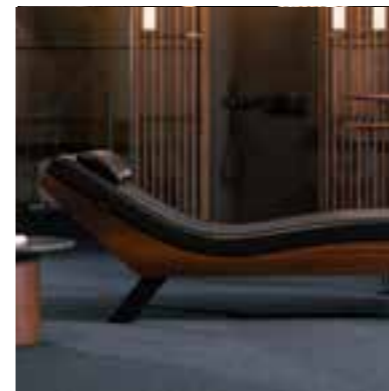

SHADE BENCH

Linee pulite e forma essenziale

Shade Bench ha origine dalle panche delle cabine di Shade Sauna, reinterpretate con una sensibilità moderna. Questo bench, dal design semplice e lineare è realizzato con materiali di alta qualità, garantendo comfort ottimale e durata nel tempo.