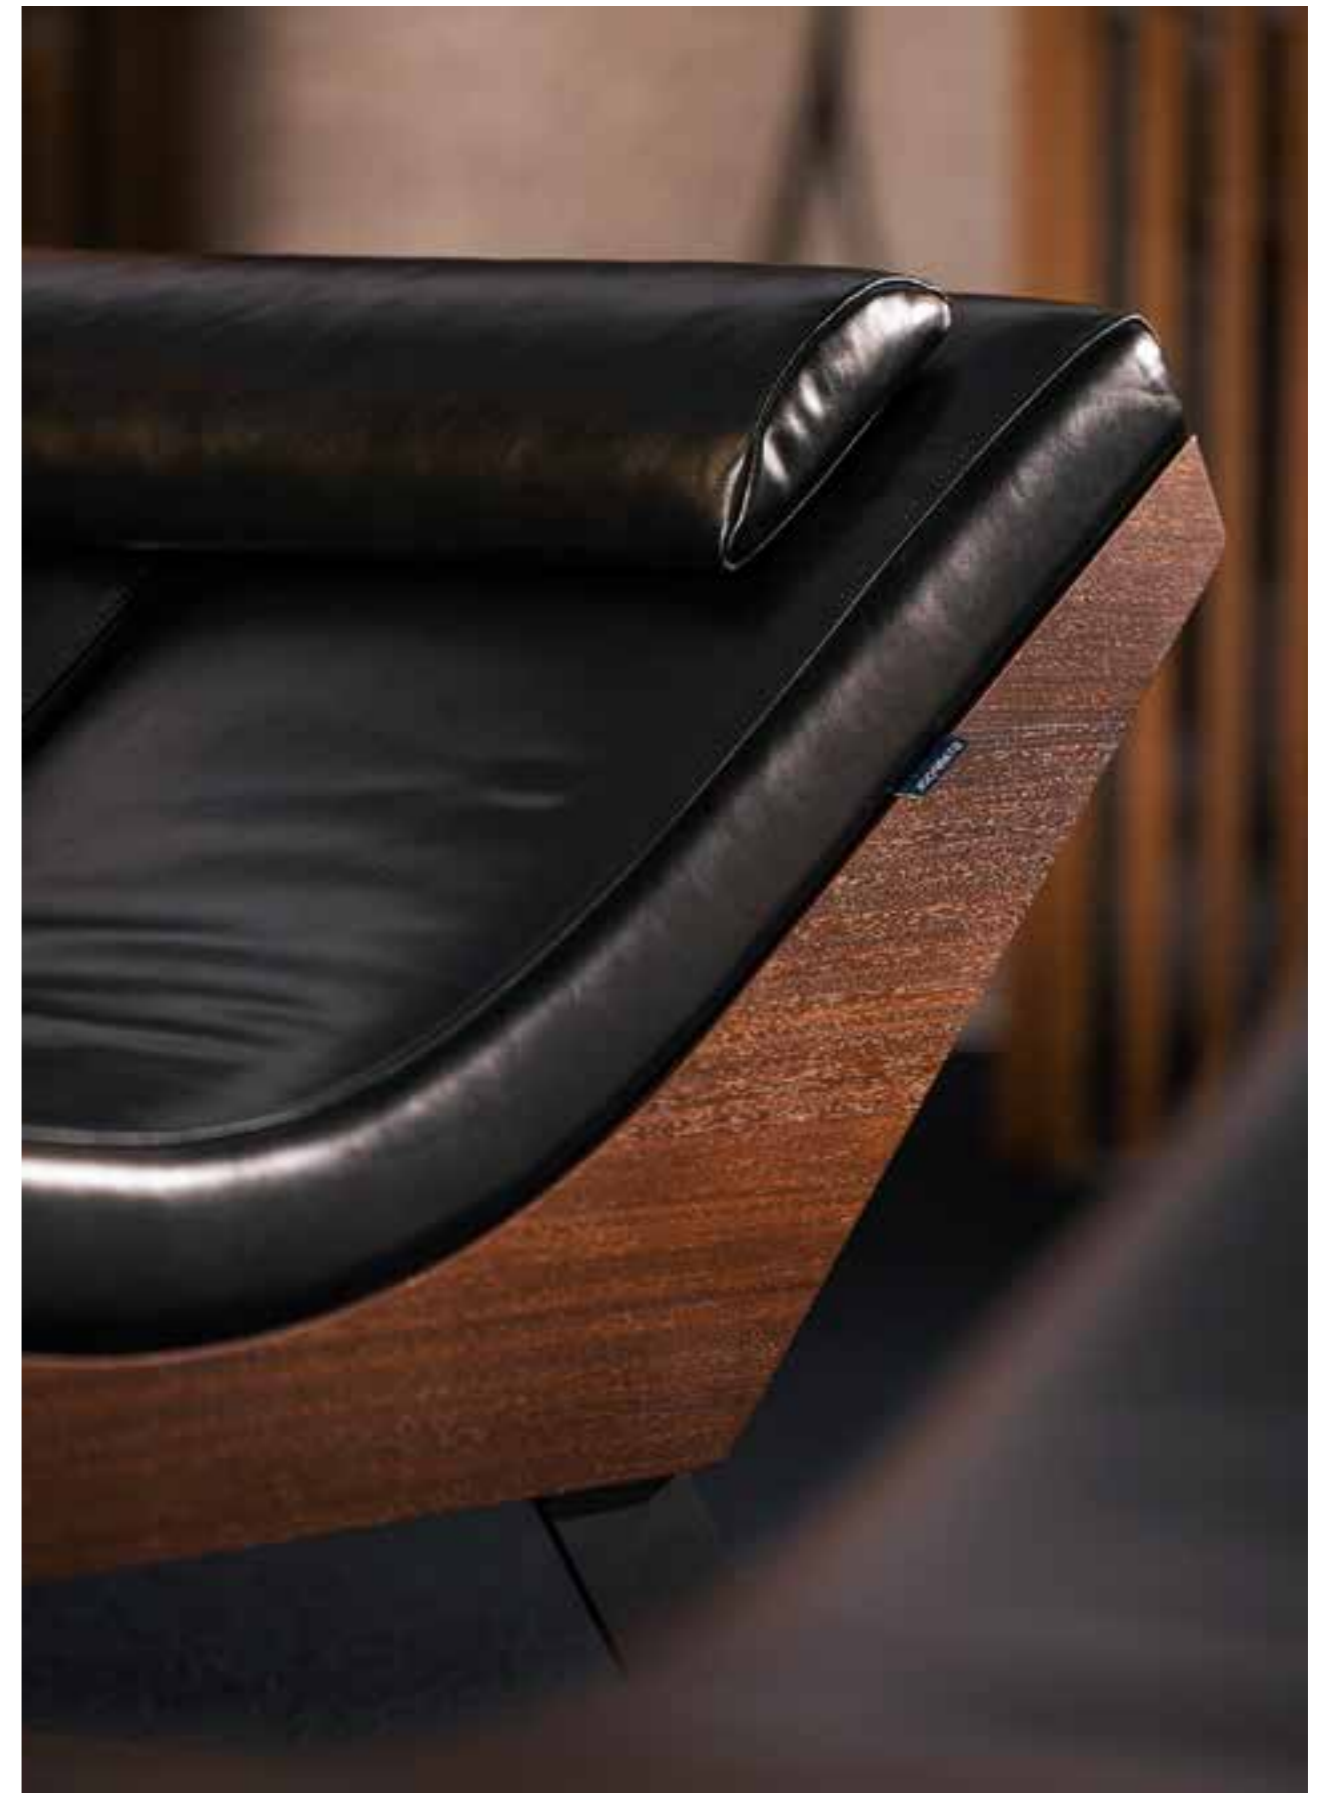

Shade Lounger

Dimensioni (cm)	1860 w x 750 d x [401 ÷ 670] h
Struttura	Legno multistrato con piedi in acciaio
Base	Multistrato impiallacciato verniciato con vernice resistente alle intemperie, piedi in acciaio verniciati neri
Traversi	Poliuretano espanso ad alta densità rivestito con ovatta di poliestere
Peso [Kg]	50
Peso massimo operativo [Kg]	50 + 150