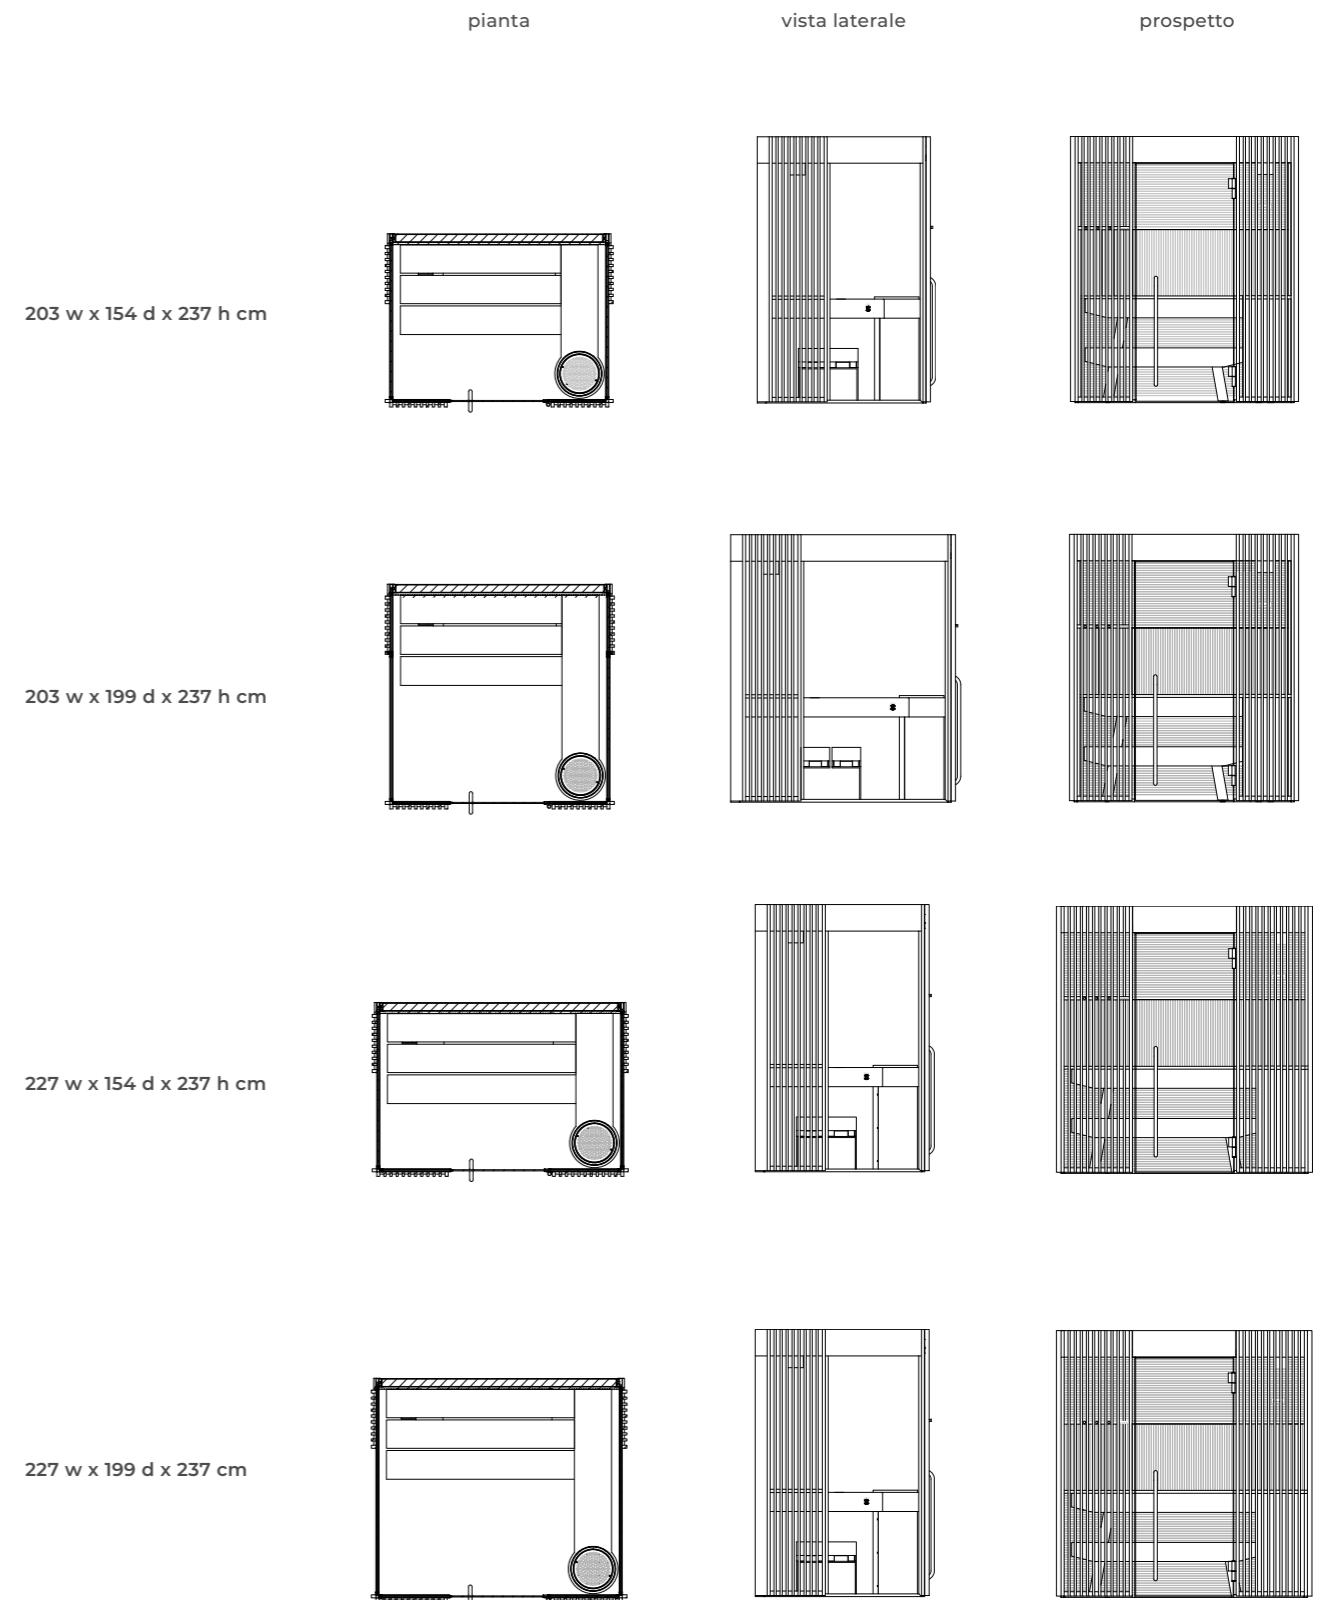

Dati tecnici

Dimensioni esterne (cm)	158 w x 154 d x 237 h 203 w x 154 d x 237 h 203 w x 199 d x 237 h 227 w x 154 d x 237 h 227 w x 199 d x 237 h
Dimensioni minime per l'alloggiamento (cm)	168 w x 159 d x 245 h 213 w x 159 d x 245 h 213 w x 204 d x 245 h 237 w x 159 d x 245 h 237 w x 204 d x 245 h
Peso totale (Kg)	158 w x 154 d x 237 h 472 203 w x 154 d x 237 h 547 203 w x 199 d x 237 h 610 227 w x 154 d x 237 h 650 227 w x 199 d x 237 h 710
Tensione	230 Vac 1P+N+PE / 400 Vac 3P+N+PE
Consumi max in Kw	5 - 9
Tecnica	Sauna finlandese
Temperatura	90 - 100 °C
Umidità relativa	10 - 20%
Riscaldamento	Stufa elettrica
Illuminazione	Fascio di luce bianco dimmerabile 2700°K a soffitto con paralume in alluminio nero
Kit musica	Selezione di programmi di Wellness Entertainment attraverso app My W-Place
Cornice / porta / maniglie	Profili in alluminio anodizzato nero con guarnizione Porta in vetro temperato, w: 87 cm, th: 10 mm Maniglia in legno/acciaio verniciato nero
Struttura	Parete di fondo rivestita - contiene tutti i collegamenti funzionali (spessore minimo 9,5 cm, U=0,67 W/m²K) Pareti laterali in vetro temperato o in Solid Surface Parete frontale in vetro temperato
Funzioni	
ON / OFF	Da app My W-Place
Illuminazione	Da app My W-Place
Diffusione audio + Musica	Da app My W-Place
Allarme	Da pulsante interno alla sauna

Layout

Layout A