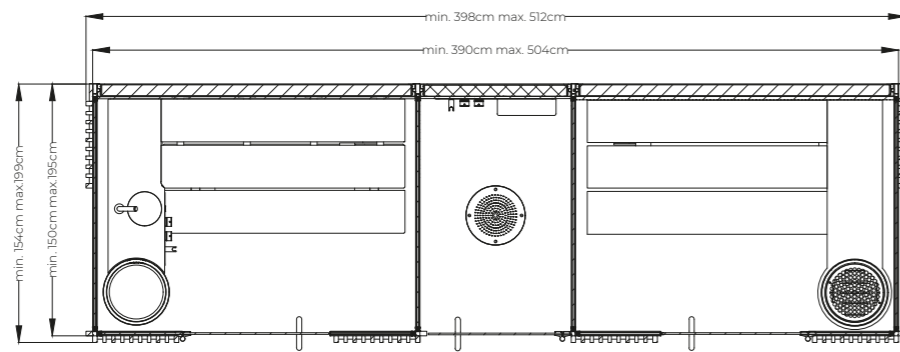

Shade Steam Room + Shade Shower

Shade Shower + Shade Sauna

COMBINAZIONI

Combinazioni

Shade Steam Room + Shade Shower + Shade Sauna

Shade Collection è **estremamente versatile** e le combinazioni possibili sono molte, tutte perfettamente integrabili nell'ambiente che le accoglie.