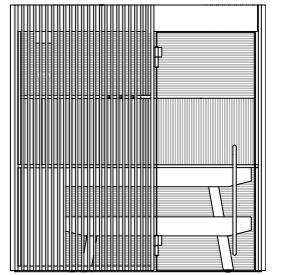

Vetro o Solid Surface
Pareti laterali in vetro
o in Solid Surface scuro

Dati tecnici

Dimensioni esterne (cm)	158 w x 154 d x 237 h 203 w x 154 d x 237 h 203 w x 199 d x 237 h 227 w x 154 d x 237 h 227 w x 199 d x 237 h
Dimensioni minime per l'alloggiamento (cm)	168 w x 159 d x 245 h 213 w x 159 d x 245 h 213 w x 204 d x 245 h 237 w x 159 d x 245 h 237 w x 204 d x 245 h
Peso totale (Kg)	158 w x 154 d x 237 h 472 203 w x 154 d x 237 h 547 203 w x 199 d x 237 h 610 227 w x 154 d x 237 h 650 227 w x 199 d x 237 h 710
Tensione	230 Vac 1P+N+PE / 400 Vac 3P+N+PE
Consumi max in Kw	5 - 9
Tecnica	Sauna finlandese
Temperatura	90 - 100 °C
Umidità relativa	10 - 20%
Riscaldamento	Stufa elettrica
Illuminazione	Fascio di luce bianco dimmerabile 2700°K a soffitto con paralume in alluminio nero
Kit musica	Selezione di programmi di Wellness Entertainment attraverso app My W-Place
Cornice / porta / maniglie	Profili in alluminio anodizzato nero con guarnizione Porta in vetro temperato, w: 87 cm, th: 10 mm Maniglia in legno/acciaio verniciato nero
Struttura	Parete di fondo rivestita - contiene tutti i collegamenti funzionali (spessore minimo 9,5 cm, U=0,67 W/m²K) Pareti laterali in vetro temperato o in Solid Surface Parete frontale in vetro temperato
Funzioni	
ON / OFF	Da app My W-Place
Illuminazione	Da app My W-Place
Diffusione audio + Musica	Da app My W-Place
Allarme	Da pulsante interno alla sauna

Layout

Layout A

SHADE SAUNA

Layout B

pianta

vista laterale

prospetto

158 w x 154 d x 237 h cm

203 w x 154 d x 237 h cm

203 w x 199 d x 237 h cm

SHADE SAUNA

pianta

vista laterale

prospetto

227 w x 154 d x 237 h cm

227 w x 199 d x 237 cm

SHADE SAUNA

Layout C

pianta

vista laterale

prospetto

158 w x 154 d x 237 h cm

203 w x 154 d x 237 h cm

203 w x 199 d x 237 h cm