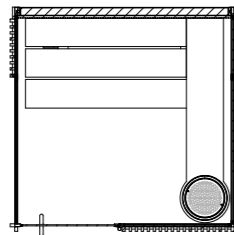

Layout

Layout A

SHADE SAUNA

Layout B

pianta

vista laterale

prospetto

158 w x 154 d x 237 h cm

203 w x 154 d x 237 h cm

203 w x 199 d x 237 h cm

SHADE SAUNA

pianta

vista laterale

prospetto

227 w x 154 d x 237 h cm

227 w x 199 d x 237 cm

SHADE SAUNA

Layout C

pianta

vista laterale

prospetto

158 w x 154 d x 237 h cm

203 w x 154 d x 237 h cm

203 w x 199 d x 237 h cm

SHADE SAUNA

pianta

vista laterale

prospetto

227 w x 154 d x 237 h cm

227 w x 199 d x 237 cm

Shade Steam Room

L'esclusività di un bagno di vapore a regola d'arte