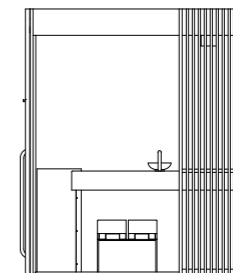

203 w x 199 d x 237 h cm