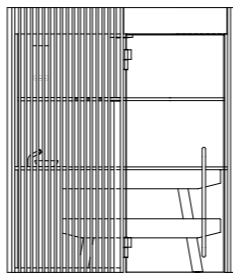

Dati tecnici

Dimensioni esterne (cm)	158 w x 154 d x 237 h 203 w x 154 d x 237 h 203 w x 199 d x 237 h
Dimensioni minime per l'alloggiamento (cm)	168 w x 159 d x 245 h 213 w x 159 d x 245 h 213 w x 204 d x 245 h
Peso totale (Kg)	158 w x 154 d x 237 h 472 203 w x 154 d x 237 h 547 203 w x 199 d x 237 h 610
Tensione	230 Vac 1P+N+PE / 400 Vac 3P+N+PE
Consumi max in Kw	3.5 - 6.5
Tecnica	Bagno di vapore
Temperatura	43 - 45 °C
Umidità relativa	98%
Riscaldamento	Immissione vapore diretta
Rubineria	Soffione doccia a soffitto Ø 20 cm (in optional) / Deviatore / Miscelatore termostatico Rubinetto + ciotola per rituali e per l'aggiunta di fragranze
Illuminazione	Fascio di luce bianco dimmerabile 2700°K a soffitto con paralume in alluminio nero
Kit musica	Selezione di programmi di Wellness Entertainment attraverso app My W-Place
Cornice / porta / maniglie	Profili in alluminio anodizzato nero con guarnizione Porta in vetro temperato, w: 87 cm, th: 10 mm Maniglia in acciaio/acciaio verniciato nero, l: 98 cm
Struttura	Parete di fondo rivestita - contiene tutti i collegamenti funzionali (spessore minimo 8,7 cm, U=0,49 W/m²K) Pareti laterali in vetro temperato o in solid surface Parete frontale in vetro temperato

203 w x 154 d x 237 h cm

203 w x 199 d x 237 h cm

SHADE STEAM ROOM

Layout B

pianta

vista laterale

prospetto

158 w x 154 d x 237 h cm

203 w x 154 d x 237 h cm

203 w x 199 d x 237 h cm

SHADE STEAM ROOM

Layout C

pianta

vista laterale

prospetto

158 w x 154 d x 237 h cm