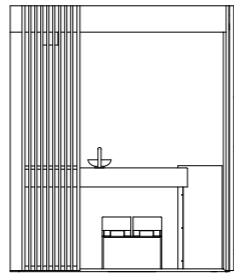

203 w x 199 d x 237 h cm