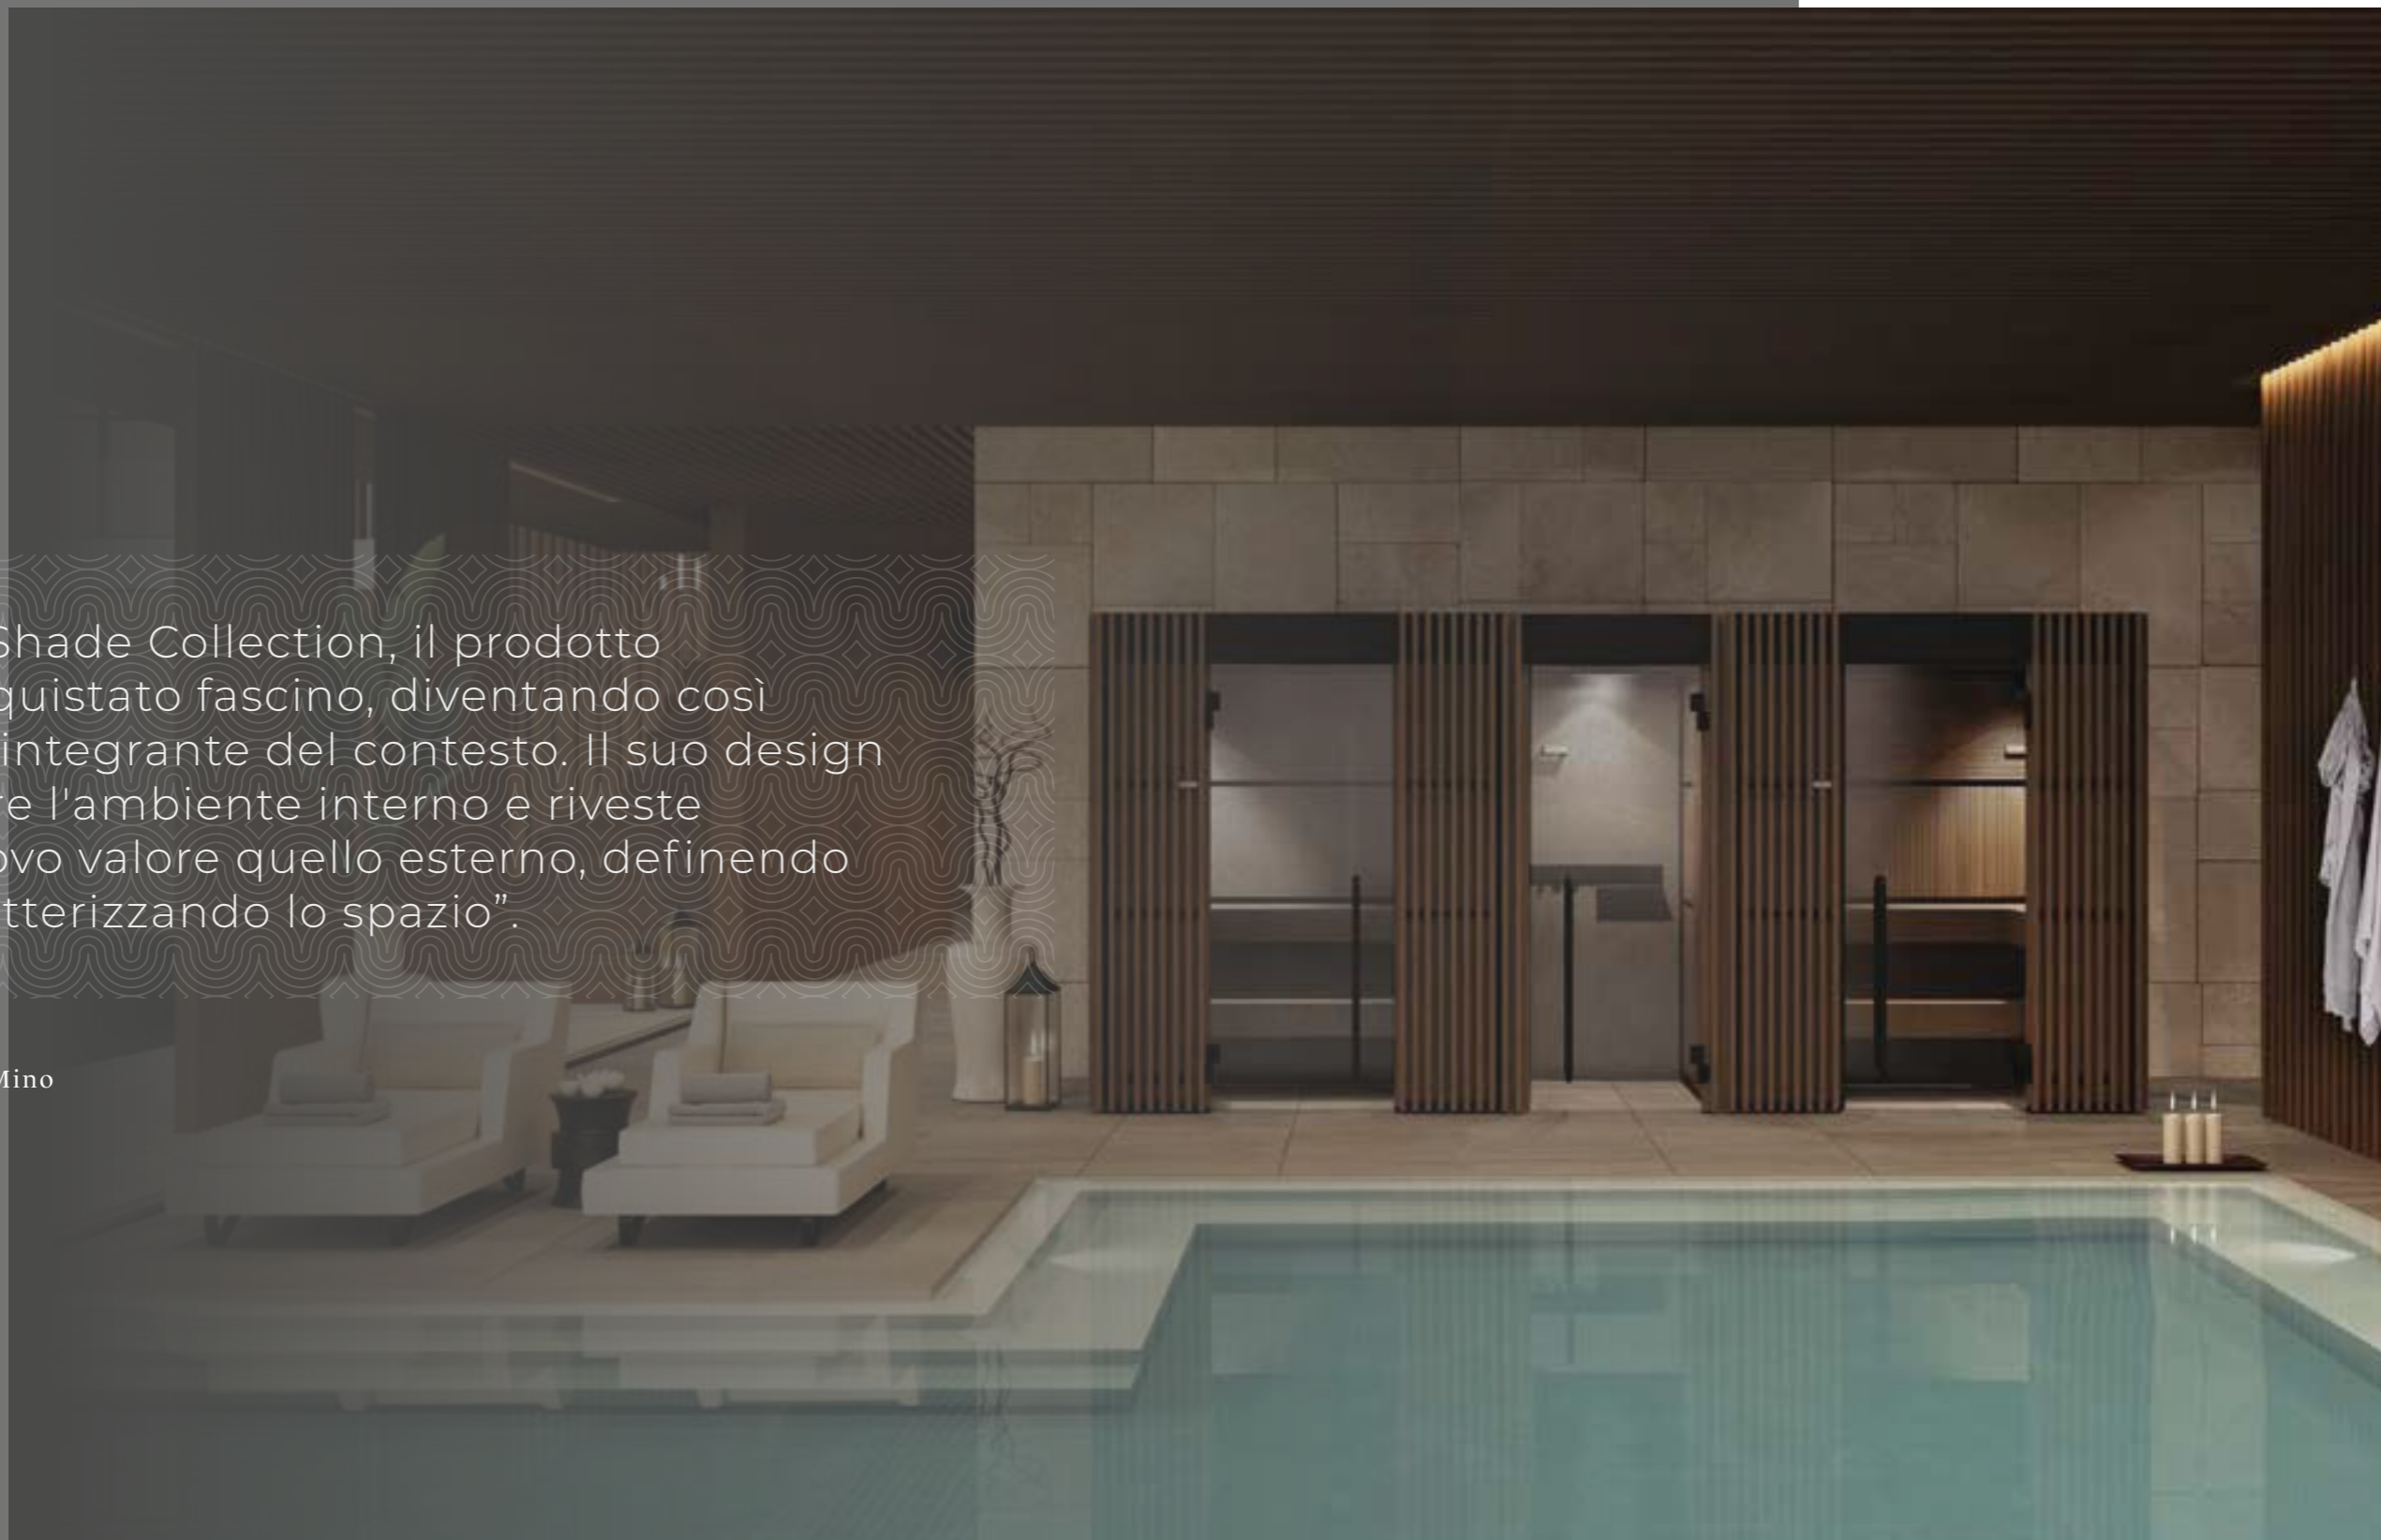

Cristiano Mino

SHADE COLLECTION

Shade Collection

Disegna un nuovo benessere

Shade Collection combina la qualità delle spa professionali ad un design esclusivo per **definire un nuovo benessere** da vivere nel luogo più intimo e riservato: la casa.