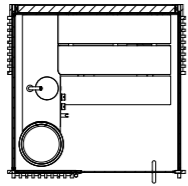

Dati tecnici

Dimensioni esterne (cm)	158 w x 154 d x 237 h 203 w x 154 d x 237 h 203 w x 199 d x 237 h
Dimensioni minime per l'alloggiamento (cm)	168 w x 159 d x 245 h 213 w x 159 d x 245 h 213 w x 204 d x 245 h
Peso totale (Kg)	158 w x 154 d x 237 h 472 203 w x 154 d x 237 h 547 203 w x 199 d x 237 h 610
Tensione	230 Vac 1P+N+PE / 400 Vac 3P+N+PE
Consumi max in Kw	3.5 - 6.5
Tecnica	Bagno di vapore
Temperatura	43 - 45 °C
Umidità relativa	98%
Riscaldamento	Immissione vapore diretta
Rubineria	Soffione doccia a soffitto Ø 20 cm (in optional) / Deviatore / Miscelatore termostatico Rubinetto + ciotola per rituali e per l'aggiunta di fragranze
Illuminazione	Fascio di luce bianco dimmerabile 2700°K a soffitto con paralume in alluminio nero
Kit musica	Selezione di programmi di Wellness Entertainment attraverso app My W-Place
Cornice / porta / maniglie	Profili in alluminio anodizzato nero con guarnizione Porta in vetro temperato, w: 87 cm, th: 10 mm Maniglia in acciaio/acciaio verniciato nero, l: 98 cm
Struttura	Parete di fondo rivestita - contiene tutti i collegamenti funzionali (spessore minimo 8,7 cm, U=0,49 W/m²K) Pareti laterali in vetro temperato o in solid surface Parete frontale in vetro temperato

203 w x 154 d x 237 h cm

203 w x 199 d x 237 h cm

SHADE STEAM ROOM

Layout B

pianta

vista laterale

prospetto

158 w x 154 d x 237 h cm