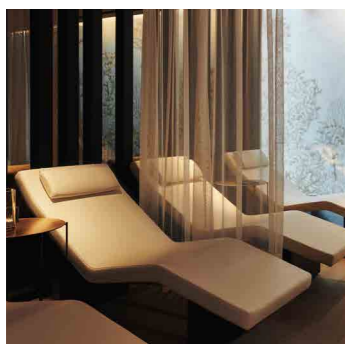

STARLONGUE

Sinuoso e lineare, supporta il corpo in modo ottimale, permettendo alle gambe di rimanere sollevate. Ergonomico, compatto e leggero.

SYNUA LOUNGER

Sinuosa struttura in legno di rovere, collegata da una barra in alluminio lucido. Il morbido cuscino poggiatesta in dotazione migliora la postura durante il riposo.