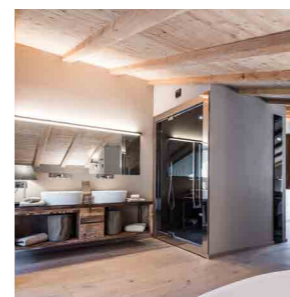

ISPIRAZIONI PER UNA PERFETTA SPA IN CAMERA

Steam Shower trasforma la doccia in bagno di vapore che ospita 2 persone + **Wellness Coach** che porta i programmi di Brain Training in camera per un allenamento mentale personalizzato.

L'esperienza spa in camera si presta per essere arricchita con cosmetici per un rituale benessere su misura dell'ospite.