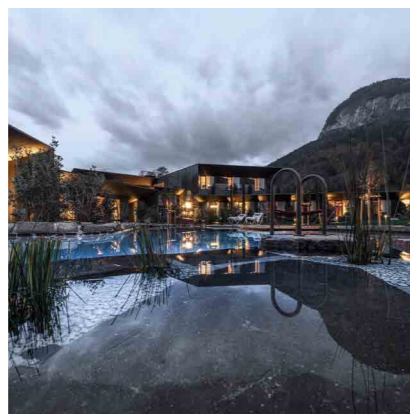

Manna Resort
Montagna, Alto Adige - Italia