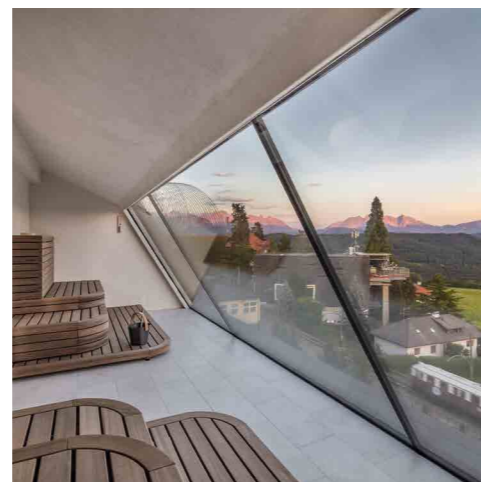

I prodotti Signature

Tutti i nostri prodotti possono contare **su una qualità superiore e sulla tecnologia più avanzata** di cui disponiamo a cui si aggiunge **l'esclusività dei prodotti Signature realizzati su misura.**

Le nostre proposte benessere, che si sviluppano attraverso progetti interamente custom, dallo studio alla realizzazione, nascono per rispondere a esigenze uniche che richiedono **soluzioni altrettanto originali e complesse e un'ingegnerizzazione ad hoc.**

Interpretano un'idea, uno spazio, un contesto attraverso prodotti tailor-made pensati e creati per dar forma alla tua idea di benessere. **Per realizzare progetti articolati e complessi e dar vita alla tua spa, a prodotti come tu li vuoi, puoi contare sulla nostra esperienza e competenza.**

Lasciati ispirare