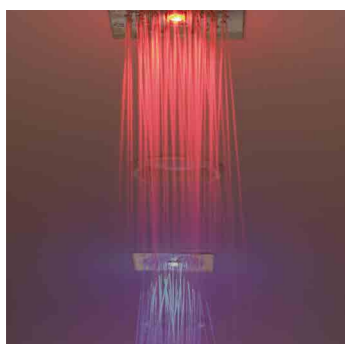

Un magico percorso sensoriale

WALKING KNEIPP

Percorso idroterapeutico fatto di **vasche con acqua calda e fredda**, illuminate da luci a led blu e rosse, nelle quali immergere le gambe per una ginnastica vascolare passiva.

VERTICAL KNEIPP

Un percorso in cui si alternano **docce di acqua calda e fredda** dall'effetto vascolare benefico, illuminate da led colorati che indicano la temperatura di ciascun getto.

WATER PARADISE KNEIPP