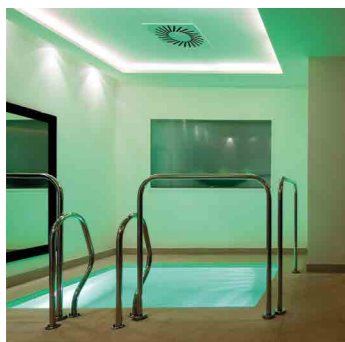

COLD POOL

Un **pozzo con acqua gelida** accoglie il corpo per un immediato effetto rinfrescante dopo la sauna finlandese. Tonifica, rassoda e favorisce la vasocostrizione.

ICE FALL

Trattamento dall'effetto rinvigorente con **cristalli di ghiaccio** da massaggiare lentamente sul corpo, per favorire il riequilibrio della temperatura corporea dopo la sauna finlandese.