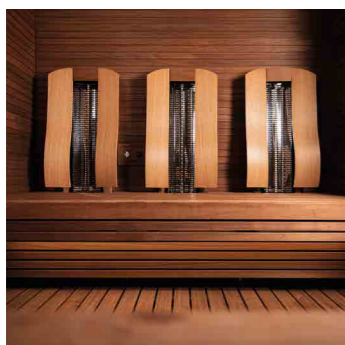

Un nuovo modo di vivere il benessere

INFRARED CABIN

Caratterizzata da uno schienale ergonomico e speciali lampade a infrarossi, riscalda il corpo delicatamente, regalando un'esperienza benessere indicata per rilassare la muscolatura e abbattere lo stress e l'ansia.