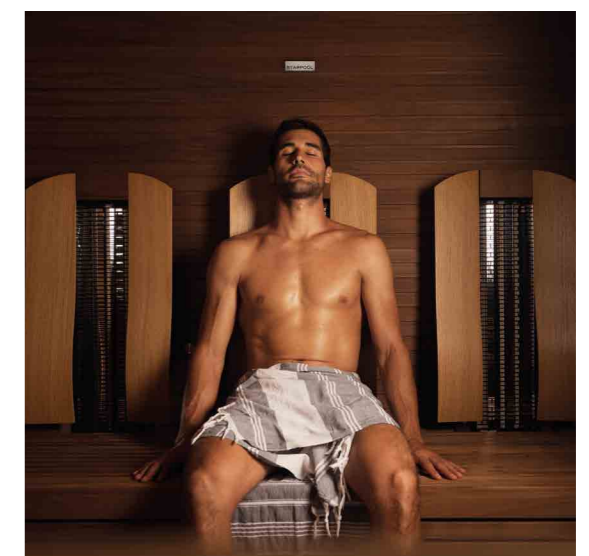

Infrared Therapy

CALORE PROFONDO

Infrared Therapy regala esperienze di profondo benessere grazie al calore che, attraverso speciali **lampade a infrarossi**, filtra dallo schienale ergonomico.

È una terapia tanto antica quanto efficace, che a differenza di numerose altre fonti di calore, **riscalda il corpo direttamente dall'interno**.

Uno spazio di rigenerazione psico-fisica in cui **energia e calore stimolano la micro-circolazione** localizzata, rilassando la muscolatura, tonificando e **stimolando la rigenerazione tissutale**.

Al contempo, la Infrared Therapy agisce a livello cognitivo, favorendo i meccanismi di produzione di serotonina, abbattendo così stress e ansia.

[Approfondisci tutte le caratteristiche dei nostri prodotti](#)