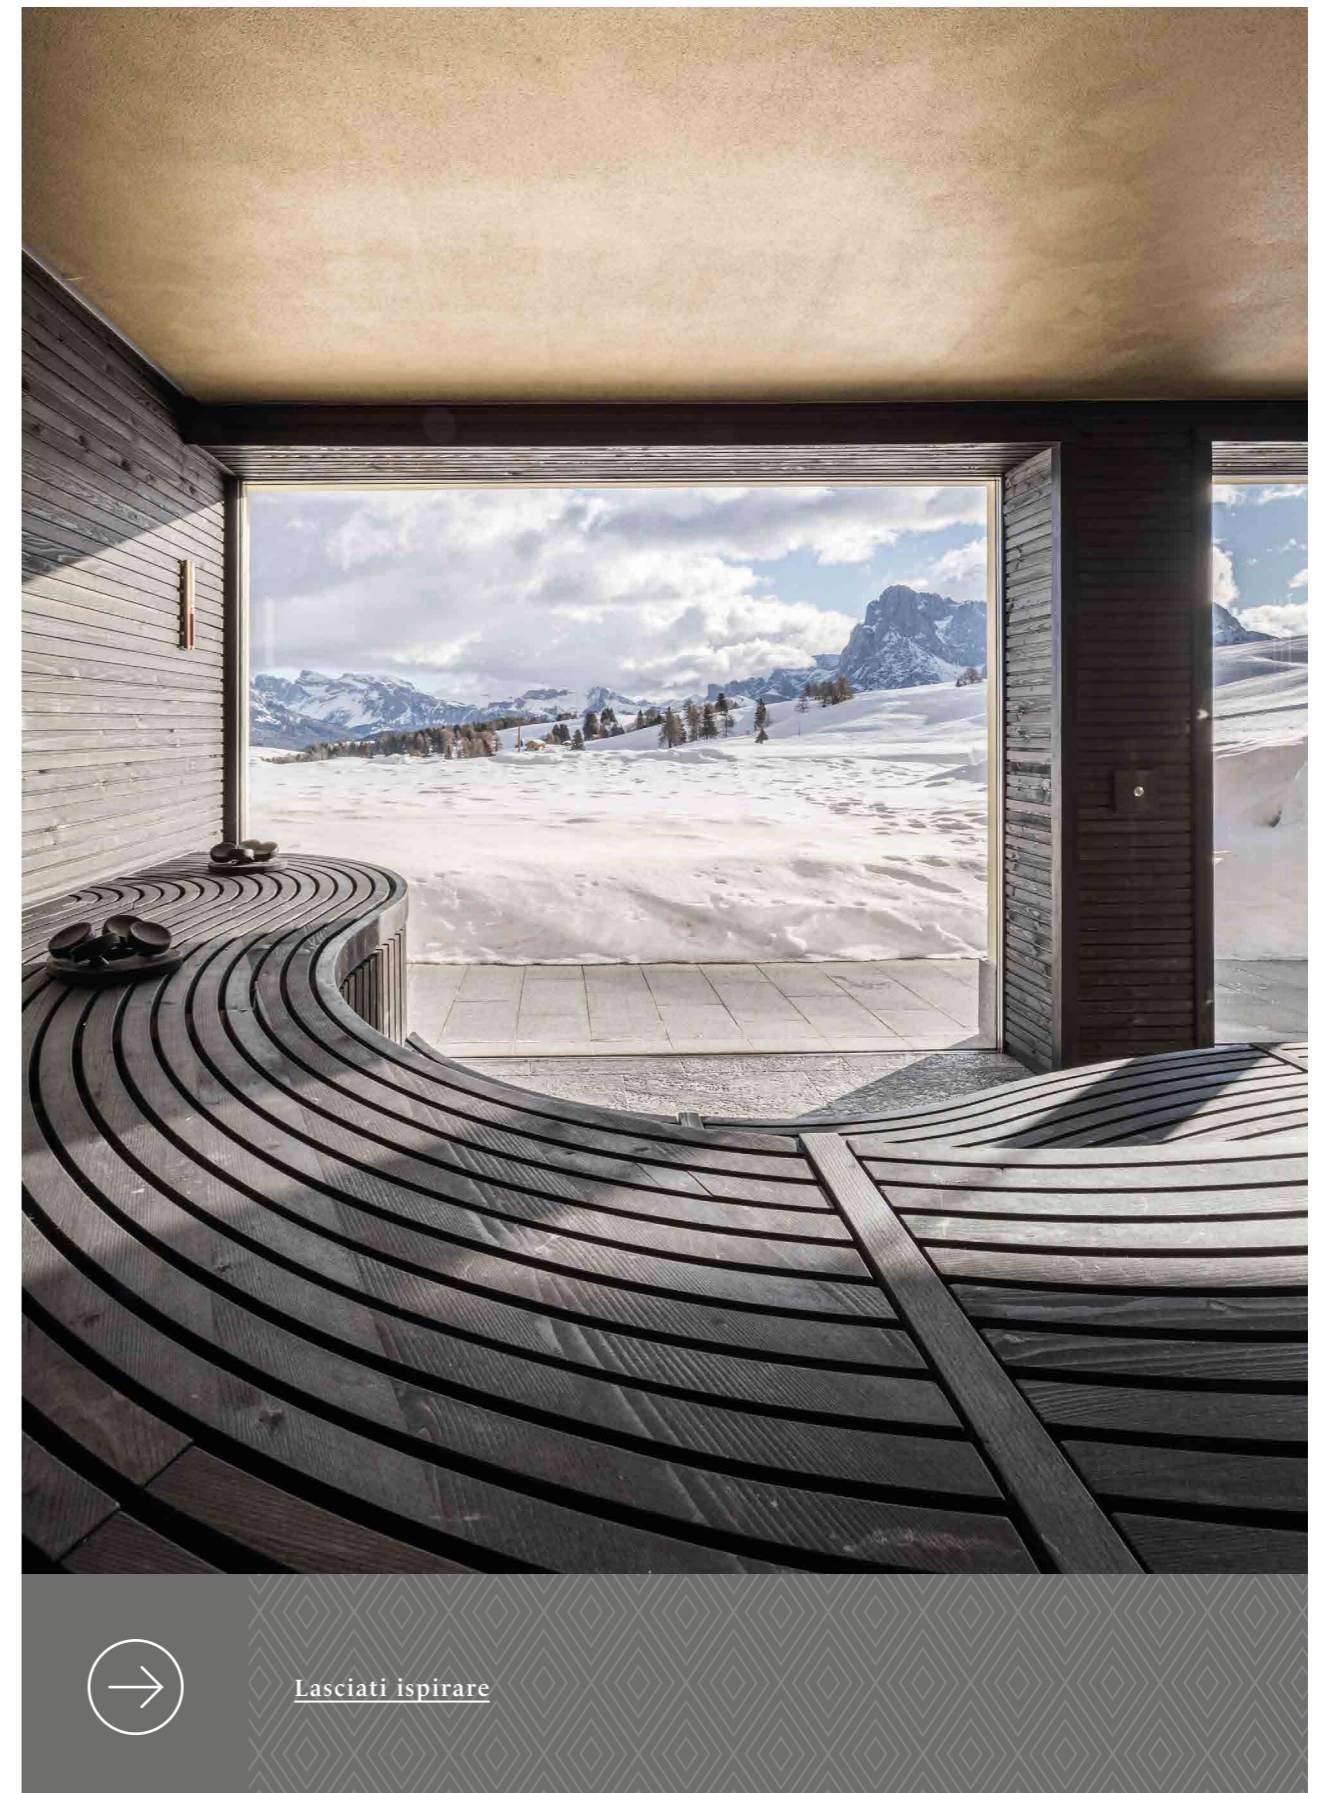

I prodotti Signature

Tutti i nostri prodotti possono contare **su una qualità superiore e sulla tecnologia più avanzata** di cui disponiamo a cui si aggiunge **l'esclusività dei prodotti Signature realizzati su misura.**

Le nostre proposte benessere, che si sviluppano attraverso progetti interamente custom, dallo studio alla realizzazione, nascono per rispondere a esigenze uniche che richiedono **soluzioni altrettanto originali e complesse e un'ingegnerizzazione ad hoc.**

Interpretano un'idea, uno spazio, un contesto attraverso prodotti tailor-made pensati e creati per dar forma alla tua idea di benessere. **Per realizzare progetti articolati e complessi e dar vita alla tua spa, a prodotti come tu li vuoi, puoi contare sulla nostra esperienza e competenza.**

Lasciati ispirare