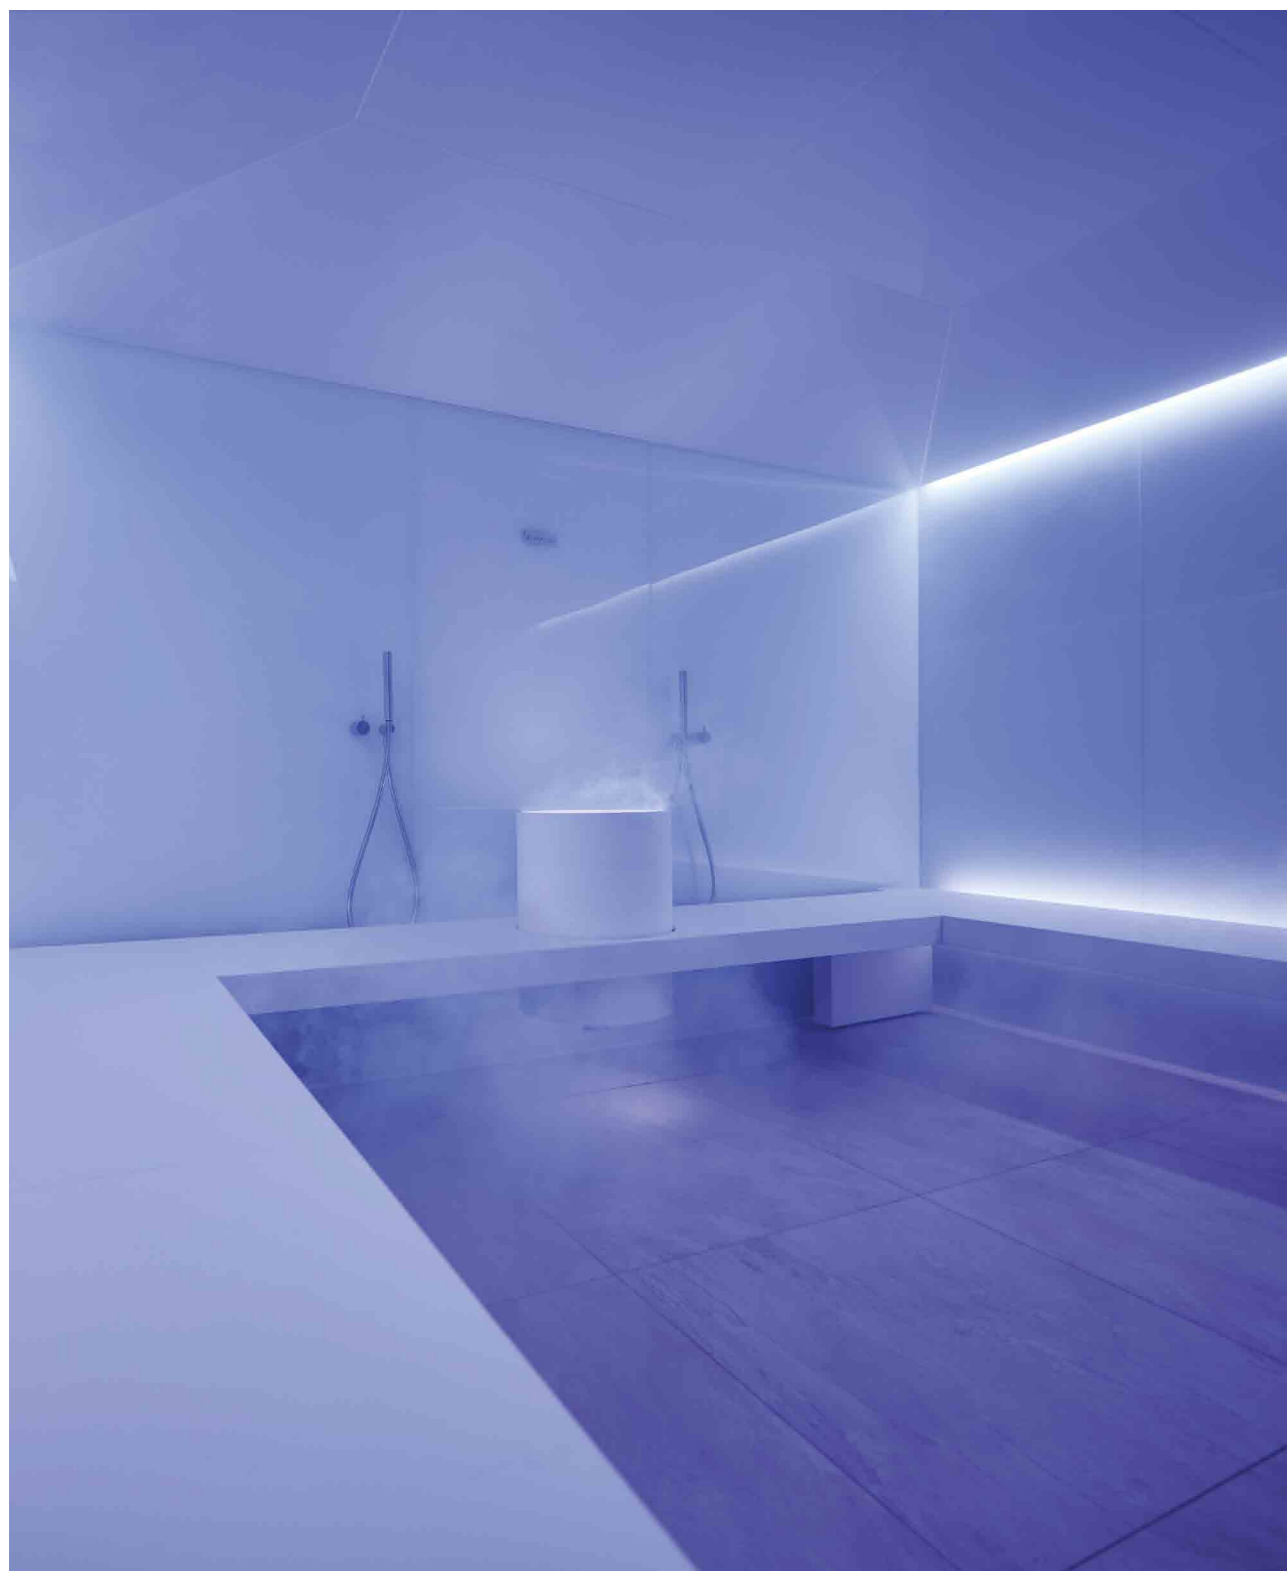

È l'ambiente ideale dove **rilassarsi, abbattere lo stress, rinforzare le vie respiratorie, distendere la muscolatura, ossigenare i tessuti e allenare l'apparato cardiocircolatorio**.

Le nostre saune sono aree esclusive, **perfettamente attrezzate**, offrono agli ospiti il **massimo del comfort per la cura di sé**, permettendo di trascorrere del tempo di qualità all'insegna del benessere.

LA NOSTRA OFFERTA WELLNESS

Soft Sauna

CALORE MODERATO

Un modo diverso di vivere la sauna.

Soft Sauna può essere raccontata come un **graduale bagno di calore**. Un'esperienza lenta e avvolgente che rapisce i sensi, stimola mente e corpo, grazie a una **temperatura che non supera i 50-60°C** ed un'umidità del 50-60%.

Una soluzione benessere che **rilassa l'organismo, tonifica e ammorbidisce la pelle, abbate stress e ansia.**

Permette di accogliere gli ospiti della propria struttura in modo nuovo, in un'area esclusiva, ideando percorsi benessere che si allontanano dal consueto uso della sauna più tradizionale.

[Approfondisci tutte le caratteristiche dei nostri prodotti](#)

LA NOSTRA OFFERTA WELLNESS

Steam Room

CALORE UMIDO

La leggerezza del calore e la forza del vapore si uniscono per dar vita a **Steam Room**, un'oasi rigenerante di assoluto benessere psico-fisico.