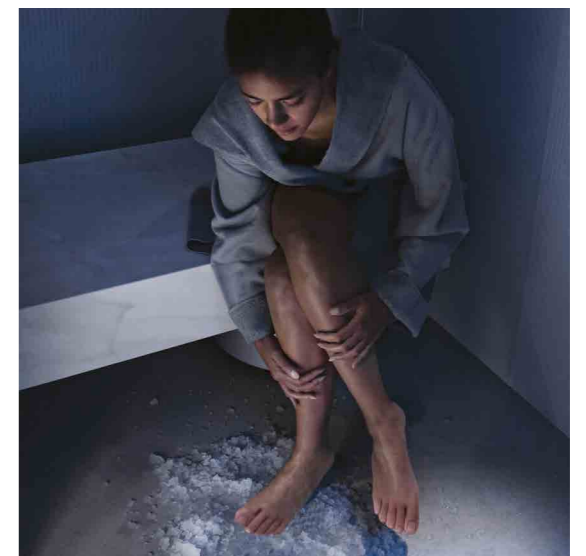

Reaction Therapy

REAZIONI FREDDE INTENSE, MODERATE E LEGGERE

Reaction Therapy è una **fase fondamentale dell'esperienza Wellness** dove predomina l'elemento dell'acqua fredda che interviene per riequilibrare le funzioni e lo stato termico corporeo.

Dopo l'esposizione al calore, **un'adeguata reazione fredda interrompe la sudorazione, tonifica, favorisce la vasocostrizione, bilancia il sistema cardiorespiratorio** e dona freschezza mentale.

I nostri professionisti progettano con cura gli spazi dedicati alla corretta reazione per offrire un **percorso completo, garantendo tutti i benefici dell'alternanza di calore, acqua, riposo** e mantenendo uno standard qualitativo elevato.

[Approfondisci tutte le caratteristiche dei nostri prodotti](#)