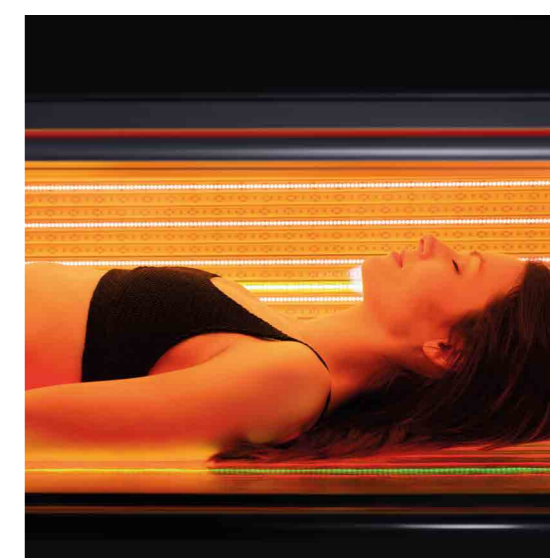

Health Innovation

SOLUZIONI PER IL BENESSERE PSICO-FISICO

Soluzioni che mirano a favorire il benessere psico-fisico delle persone, rendendo il loro soggiorno speciale.

Tecnologie all'avanguardia frutto della ricerca scientifica permettono di vivere **esperienze straordinarie** e rappresentano un forte incentivo **per chiunque voglia intraprendere percorsi di rigenerazione e riattivare il proprio potenziale di salute.**

Le nostre soluzioni benessere mirano alla rigenerazione mentale e fisica, al miglioramento della capacità di gestione dello stress, **al rafforzamento del sistema immunitario e all'implementazione dei processi percettivi, motori e cognitivi.**

[Approfondisci tutte le caratteristiche dei nostri prodotti](#)