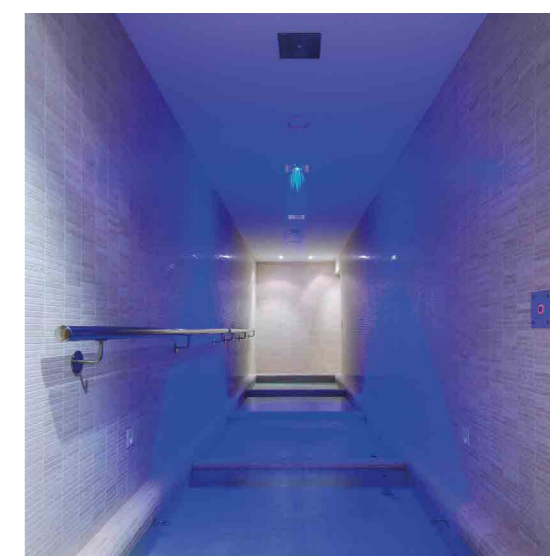

[Approfondisci tutte le caratteristiche dei nostri prodotti](#)

Kneipp Therapy

ALTERNANZA TRA ACQUA CALDA E FREDDA

È frutto di un'antica tradizione, molto amata e celebrata, viene integrata **nelle spa delle più prestigiose strutture ricettive** proprio per le sue sorprendenti proprietà.

Kneipp Therapy si basa sulla perfetta alternanza tra acqua calda e fredda.

Un percorso che agisce in profondità sull'organismo, stimolando la circolazione, migliorando l'irrorazione dei tessuti e facilitando il drenaggio dei liquidi.

Kneipp Therapy non rappresenta solo uno strumento idroterapeutico, ma l'eleganza e l'emozionalità di un percorso sensoriale che si esprime attraverso **la forza dei colori e la bellezza del design**. I percorsi di Kneipp Therapy possono essere **realizzati su misura** per le esigenze delle singole spa, adattandosi perfettamente ad ogni contesto.