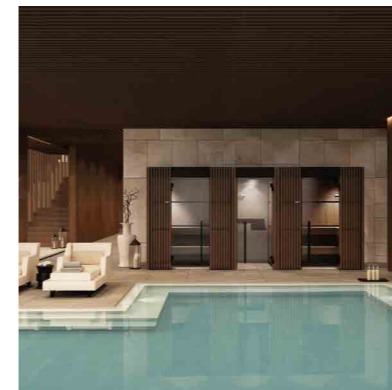

Design: Starpool.

SHADE COLLECTION

Lo stile che disegna un nuovo benessere

Forme originali, una linea unica e una modularità che rendono Shade Collection espressione di sensuale intimità. Una collezione che trasforma il mondo del Wellness in complementi d'arredo che riescono ad integrarsi perfettamente in ogni ambiente privato.