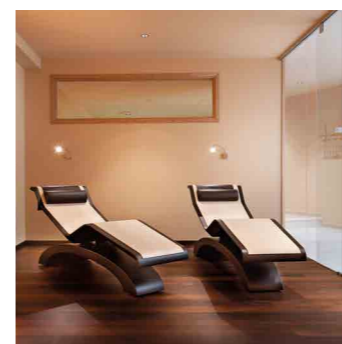

Il piacere di abbandonarsi alla calma dei sensi

BRIDGE LOUNGER

Linea essenziale e design minimal scolpito nell'essenza di rovere. Il profilo ergonomico abbraccia il corpo trasformando il riposo in un momento di vero benessere.

STARLIT

Rivisita in chiave moderna un design semplice e confortevole. La struttura dei cilindri laterali è scolpita nel legno d'ulivo, intarsiato con la forma delle sue foglie. Il corpo centrale è in morbidissima imbottitura.

STARLONGUE

Sinuoso e lineare, supporta il corpo in modo ottimale, permettendo alle gambe di rimanere sollevate. Ergonomico, compatto e leggero.

SYNUA LOUNGER

Sinuosa struttura in legno di rovere, collegata da una barra in alluminio lucido. Il morbido cuscino poggiatesta in dotazione migliora la postura durante il riposo.

DAYBED

Design minimal, schienale regolabile, solida struttura in rovere, morbida imbottitura e rotelle posteriori. Il perfetto esempio di come living e bedding possono convivere.

SWEETCHAIR

Alcova di riposo perfetta, dotata di una struttura elegante e un sistema radiante a emissione di raggi infrarossi che rilascia il calore per trasferimento su tutta la superficie della pietra.

Relax di valore

Per le zone relax delle spa, ma anche in tutti gli ambienti destinati alla rigenerazione e al recupero, realizziamo prodotti capaci di tematizzare il riposo come la **Parete di Sale** che combina gli effetti positivi del sale minerale con l'azione distensiva della luce e **Wellness Coach**, che trasforma i momenti dedicati al riposo in vere e proprie esperienze di rigenerazione psico-fisica.