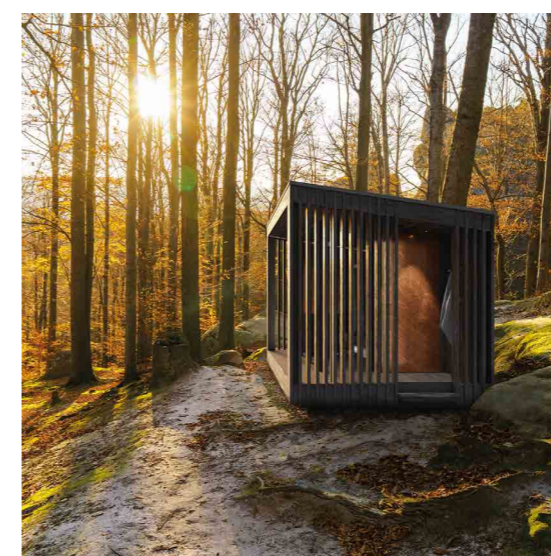

Nature Sauna

Nature Sauna nasce per regalare alle persone **un'esperienza di totale immersione nel paesaggio.**

Un progetto che unisce armoniosamente design e natura, che entra in dialogo con ciò che lo circonda, creando un legame profondo con l'ambiente.

Nature Sauna è studiata per entrare in sinergia ed evolversi con l'habitat circostante. Disponibile nella versione personal, per uso privato, e nella versione social per un utilizzo condiviso all'interno delle spa.

Design: aledolci&co.

[Scopri di più su Nature Sauna](#)