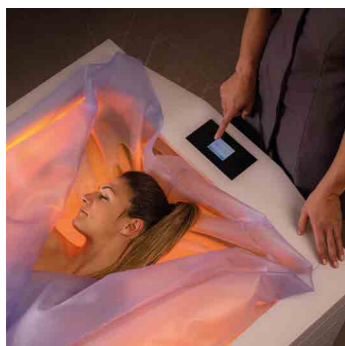

NUVOLA

Il sistema brevettato per rigenerare corpo e mente che rivoluziona il Beauty con la Dry Float Therapy. Agisce dal profondo e massimizza i risultati dei trattamenti estetici tradizionali.

SOFFIO

Molto più di un lettino da massaggi. L'acqua calda accarezza il corpo senza bagnarlo e le luci cromatiche completano l'esperienza sensoriale, trasformando il massaggio in un momento di benessere indimenticabile.