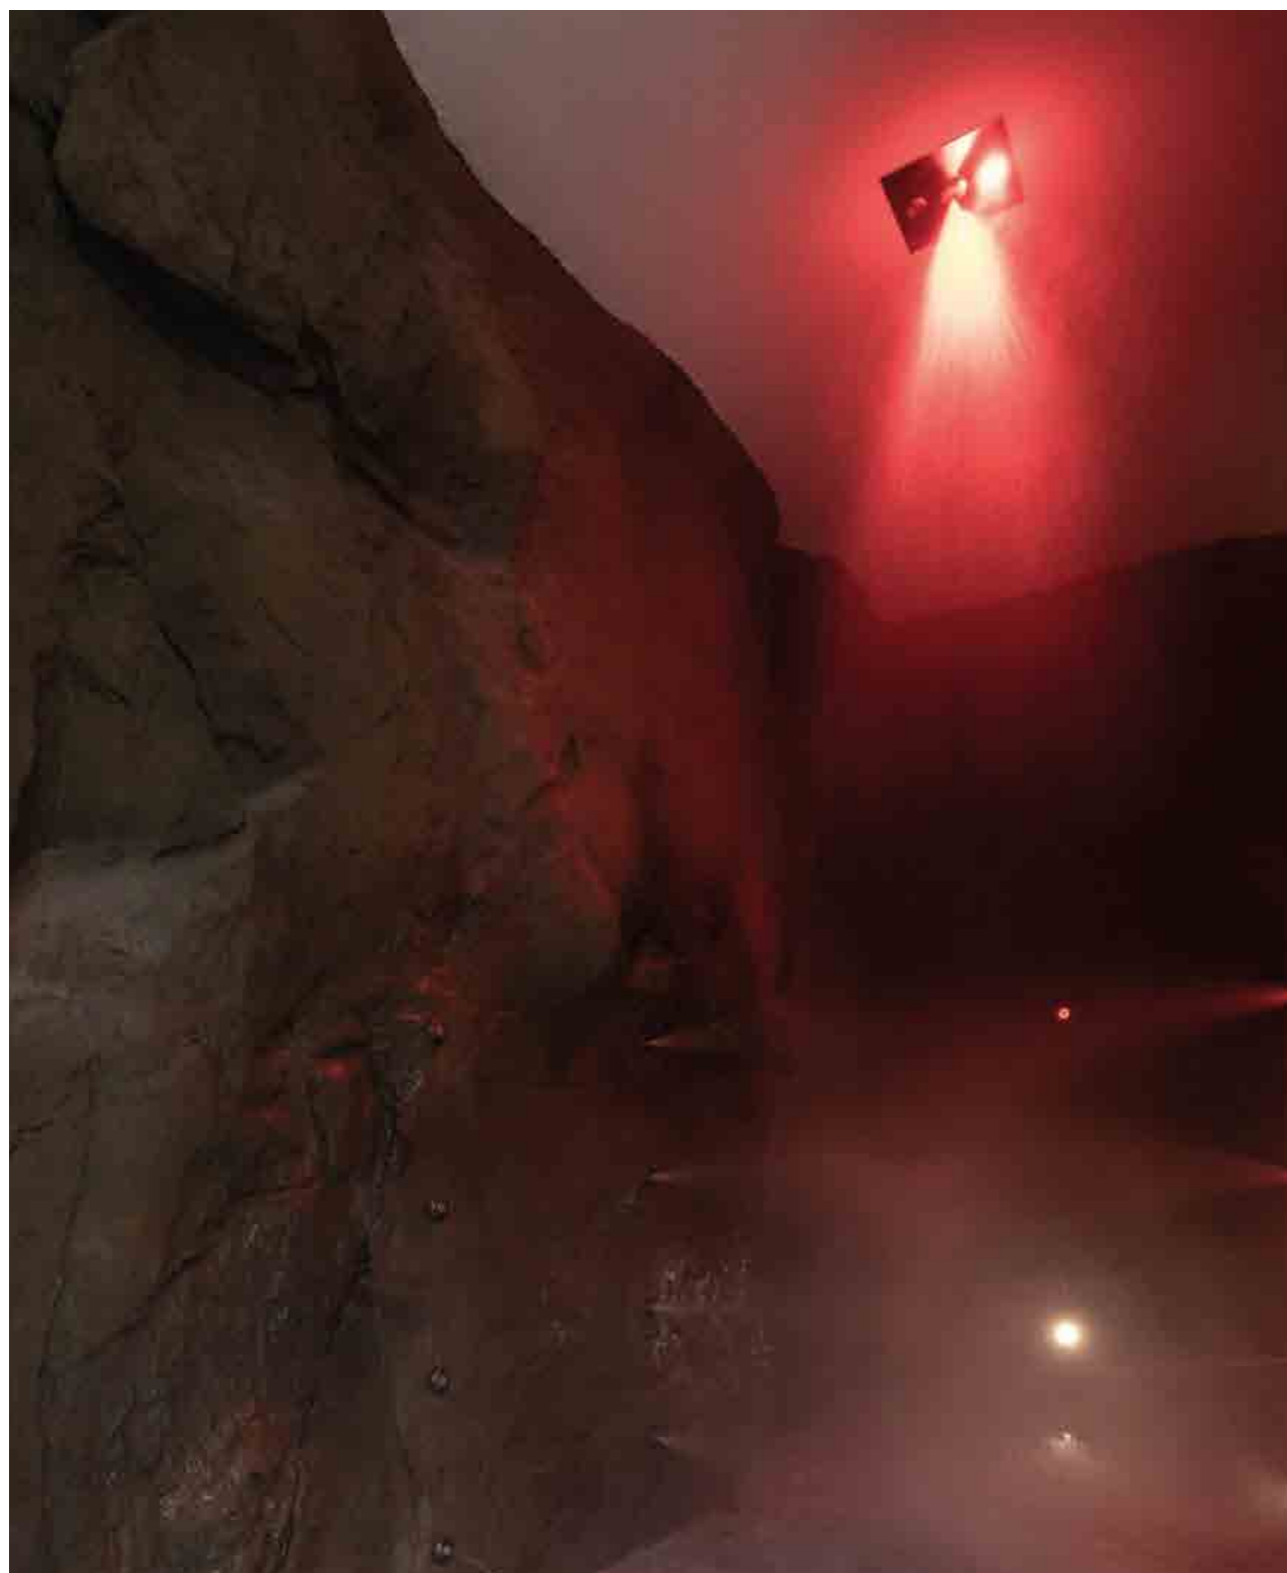

LA NOSTRA OFFERTA WELLNESS

Experience Shower

DOCCE EMOZIONALI

Un viaggio multisensoriale all'insegna dell'appagamento del benessere personale.

La doccia emozionale è un momento speciale, di grande effetto, **ricco di aromi e colori**, per potenziare e rinnovare i servizi offerti dalla propria struttura.

Il preludio e l'epilogo ideali di ogni percorso Wellness, piacevoli momenti di puro relax, un segno tangibile della cura e dell'attenzione riservate agli ospiti.

[Approfondisci tutte le caratteristiche dei nostri prodotti](#)