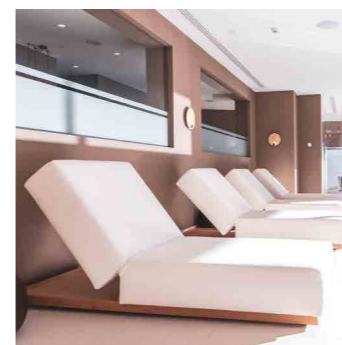

STARLONGUE

Sinuoso e lineare, supporta il corpo in modo ottimale, permettendo alle gambe di rimanere sollevate. Ergonomico, compatto e leggero.

SYNUA LOUNGER

Sinuosa struttura in legno di rovere, collegata da una barra in alluminio lucido. Il morbido cuscino poggiatesta in dotazione migliora la postura durante il riposo.