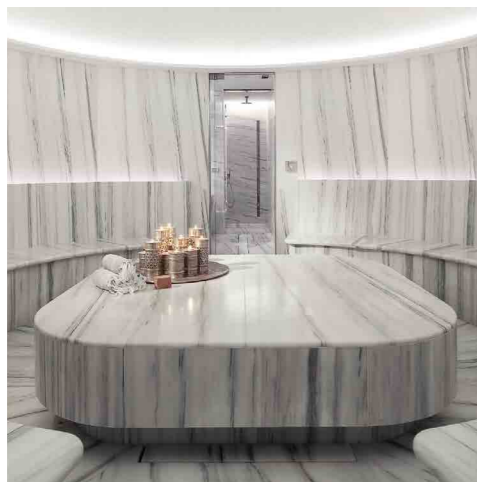

I prodotti Signature

Tutti i nostri prodotti possono contare **su una qualità superiore e sulla tecnologia più avanzata** di cui disponiamo a cui si aggiunge **l'esclusività dei prodotti Signature realizzati su misura.**

Le nostre proposte benessere, che si sviluppano attraverso progetti interamente custom, dallo studio alla realizzazione, nascono per rispondere a esigenze uniche che richiedono **soluzioni altrettanto originali e complesse e un'ingegnerizzazione ad hoc.**

Interpretano un'idea, uno spazio, un contesto attraverso prodotti tailor-made pensati e creati per dar forma alla tua idea di benessere. **Per realizzare progetti articolati e complessi e dar vita alla tua spa, a prodotti come tu li vuoi, puoi contare sulla nostra esperienza e competenza.**

Lasciati ispirare