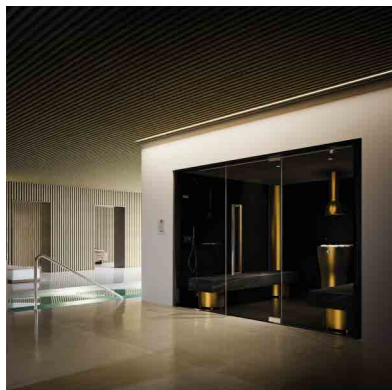

GLAMOUR COLLECTION

Fascino, tradizione e intramontabile eleganza

L'artigianato italiano trova la sua massima rappresentazione in Glamour Collection, connubio perfetto tra materiali pregiati ed eleganza senza tempo. La collezione rivisita in chiave moderna le antiche tradizioni della spa, grazie ad un design funzionale e una tecnologia all'avanguardia.

Design: Cristiano Mino.