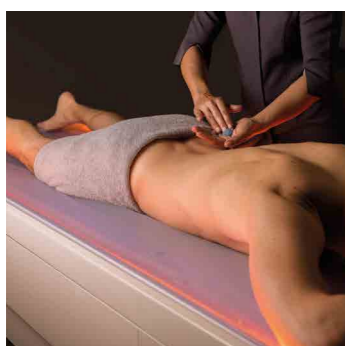

NUVOLA

Il sistema brevettato per rigenerare corpo e mente che rivoluziona il Beauty con la Dry Float Therapy. Agisce dal profondo e massimizza i risultati dei trattamenti estetici tradizionali.

SOFFIO

Molto più di un lettino da massaggi. L'acqua calda accarezza il corpo senza bagnarlo e le luci cromatiche completano l'esperienza sensoriale, trasformando il massaggio in un momento di benessere indimenticabile.