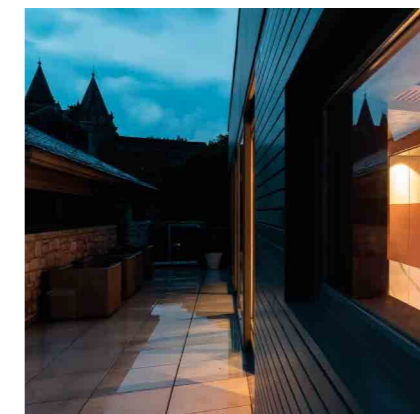

Le Sanglier des Ardennes
Durbuy - Belgio