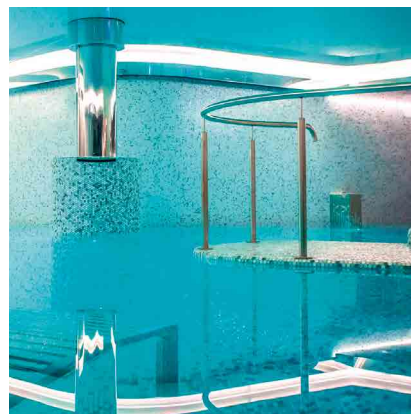

Planet Wellness Village
Pazzallo - Svizzera