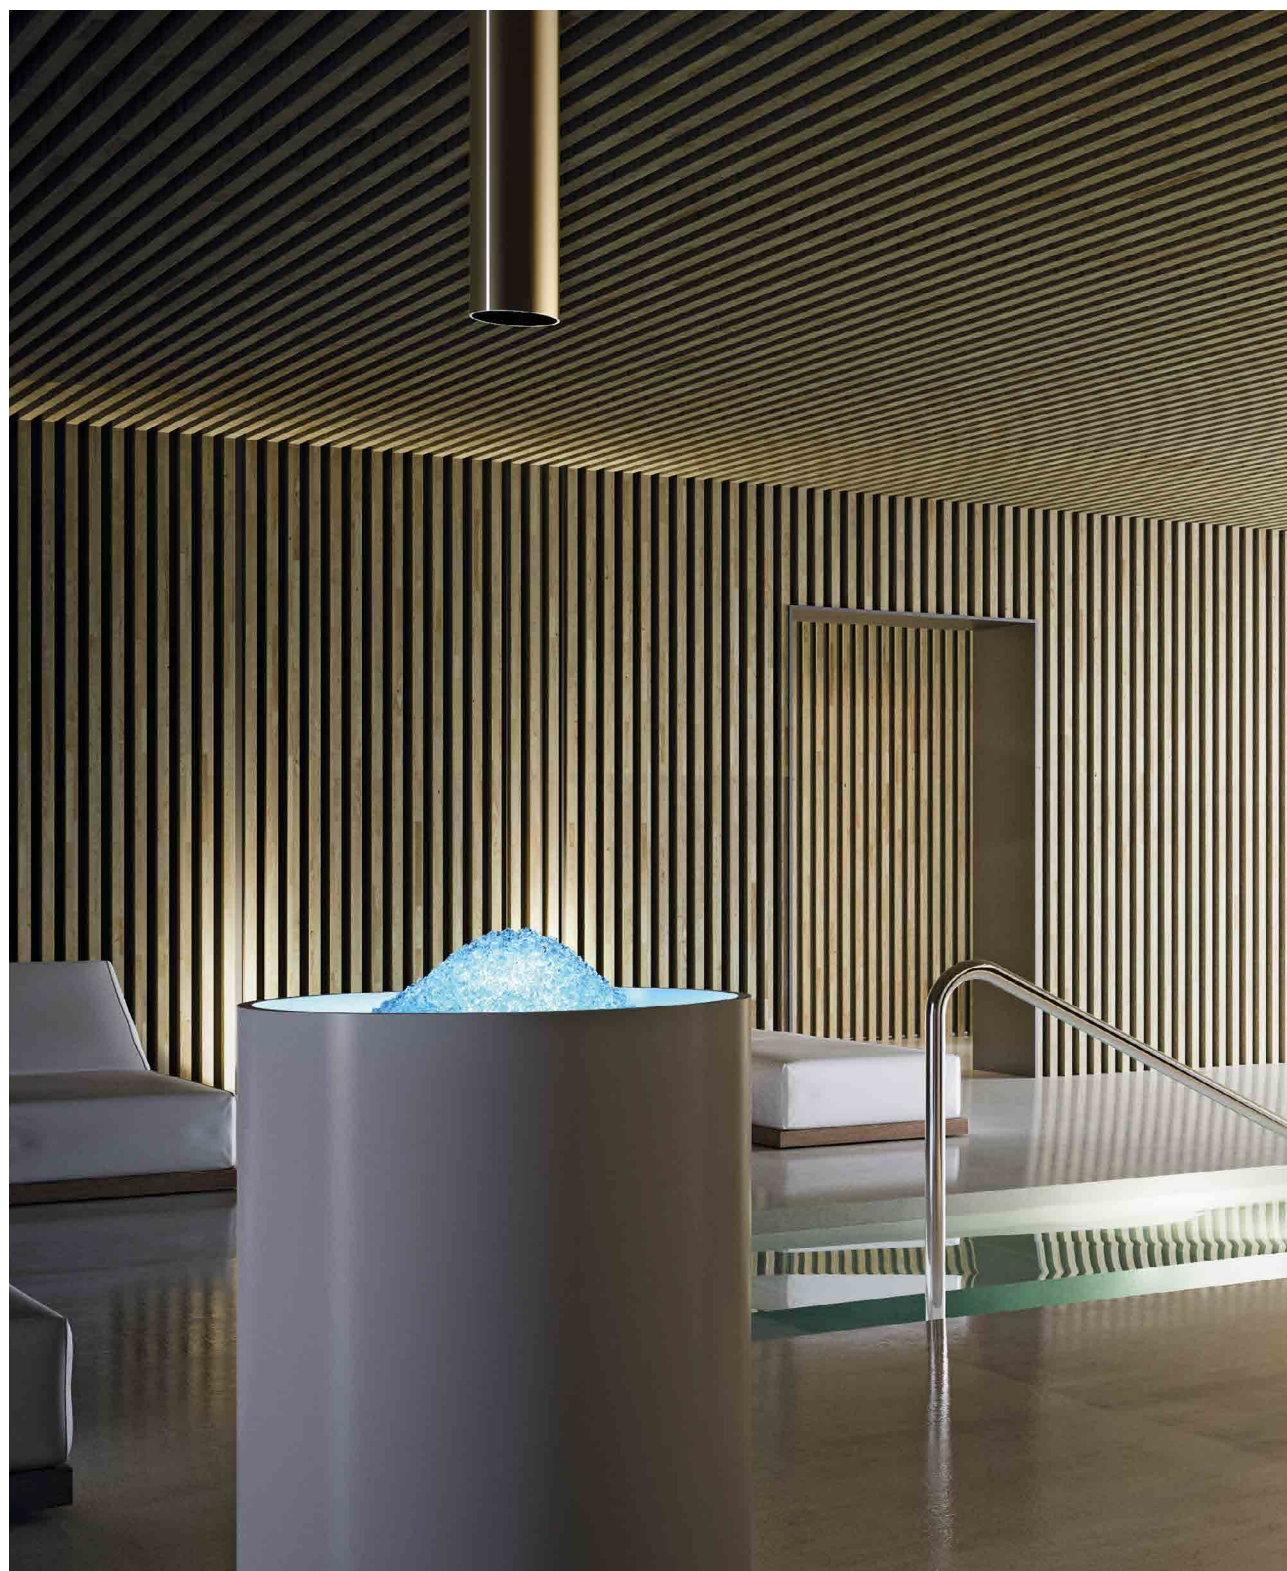

LA NOSTRA OFFERTA PER LA CASA

Reaction Therapy

REAZIONI FREDDE INTENSE, MODERATE E LEGGERE

La Reaction Therapy è una **fase fondamentale dell'esperienza Wellness** dove predomina l'elemento dell'acqua fredda che interviene per riequilibrare le funzioni e lo stato termico corporeo.

Dopo l'esposizione al calore, **un'adeguata reazione fredda interrompe la sudorazione, tonifica, favorisce la vasocostrizione, bilancia il sistema cardiorespiratorio** e dona freschezza mentale.

Tutta la forza rigenerante dell'acqua, per un benessere completo, anche all'interno della propria abitazione.

[Approfondisci tutte le caratteristiche dei nostri prodotti](#)