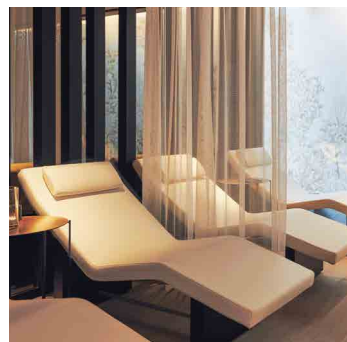

SYNUA LOUNGER

Sinuosa struttura in legno di rovere, collegata da una barra in alluminio lucido. Il morbido cuscino poggiatesta in dotazione migliora la postura durante il riposo.