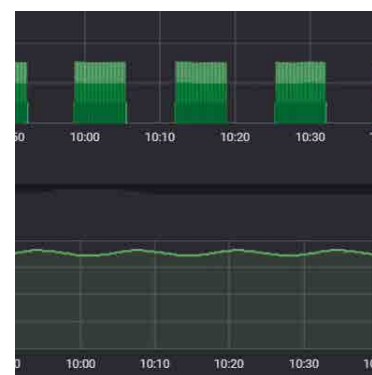

Green Technology, Smart Technology

Crediamo nel valore aggiunto del **rispetto ambientale**, che il nostro lavoro al servizio del Wellness debba contribuire a **creare un futuro sempre più green.**

Per questo, i nostri prodotti offrono soluzioni capaci di **ridurre i consumi energetici**, oltre a migliorare e automatizzare le loro funzioni.

Sviluppiamo **prodotti sostenibili e sistemi tecnologicamente performanti**, aumentiamo i livelli di connettività ad una rete telematica sempre più sofisticata e, al tempo stesso, di facile utilizzo.

Per portare il mondo del benessere nella quotidianità e rendere accessibile a tutti una tecnologia ogni giorno più complessa ed evoluta.

Scopri di più sulle nostre soluzioni e innovazioni tecnologiche

GREEN PACK

Il reparto R&D ha studiato un sistema per migliorare le funzioni dei prodotti realizzati. Attraverso l'installazione di Green Pack, è possibile **ridurre i consumi energetici** con l'azione di **rilevatori intelligenti** che evitano inutili fuoriuscite di vapore, controllano il calore e l'umidità dell'ambiente e mantengono la temperatura costante attraverso la gestione del carico energetico. **Un sistema avanzato che permette un risparmio energetico medio del 20%.**