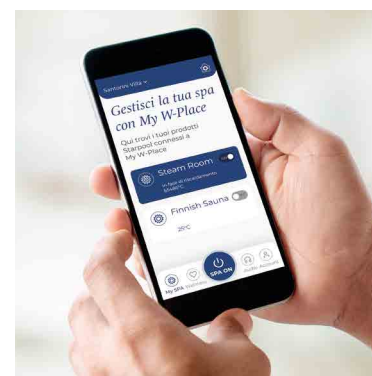

### MY W-PLACE

Crediamo che la tecnologia abbia il potere di migliorare molti aspetti della quotidianità e per questo abbiamo creato **My W-Place, la nostra App intuitiva**, funzionale, completa che rappresenta **un valido supporto per gestire comodamente la spa da remoto**, migliorando l'esperienza di benessere con protocolli di utilizzo specifici e contenuti di qualità, come i programmi di **Mindfulness, respirazione guidata, musica e le news dal mondo del Wellness.**