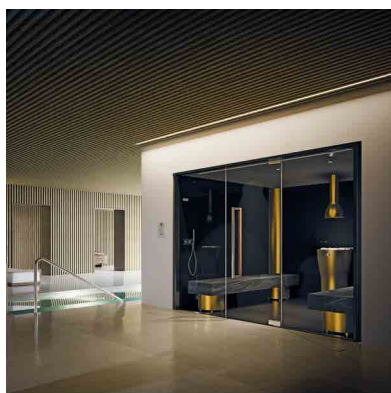

GLAMOUR COLLECTION

Fascino, tradizione e intramontabile eleganza

L'artigianato italiano trova la sua massima rappresentazione in Glamour Collection, **connubio perfetto tra materiali pregiati ed eleganza senza tempo**. La collezione rivisita in chiave moderna le antiche tradizioni della spa, grazie ad un design funzionale e una tecnologia all'avanguardia.

Design: Cristiano Mino.