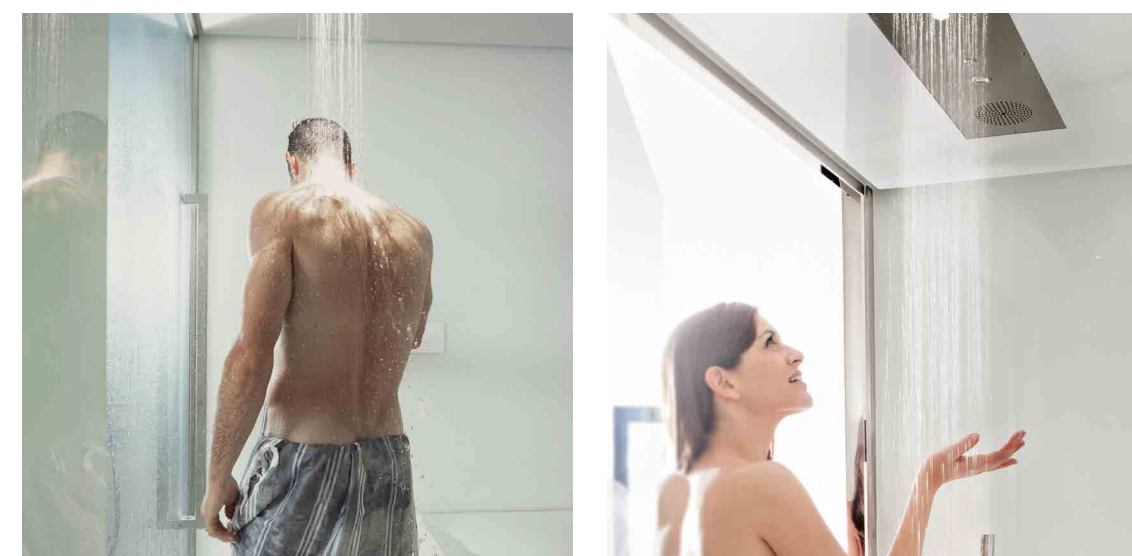

Steam Shower

CALORE UMIDO

Il caldo umido del vapore e la **freschezza dell'acqua** racchiusi in un unico ambiente, elegante ed esclusivo.

Il gesto quotidiano della doccia si trasforma in un **suggestivo bagno di vapore**, un momento di puro benessere che enfatizza la cura del corpo in un atto di straordinaria normalità.

Una soluzione completa che **regala grandi benefici all'organismo**, tonifica e idrata la pelle e libera le vie respiratorie.

[Approfondisci tutte le caratteristiche dei nostri prodotti](#)