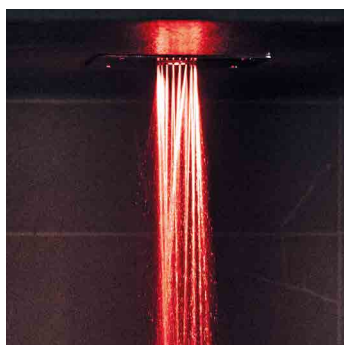

### SUMMER STORM

Lo scroscio d'acqua del temporale estivo, la **fragranza ai fiori della passione** e il **colore rosso** immergono il corpo in un'esperienza polisensoriale unica. L'effetto è rigenerante.