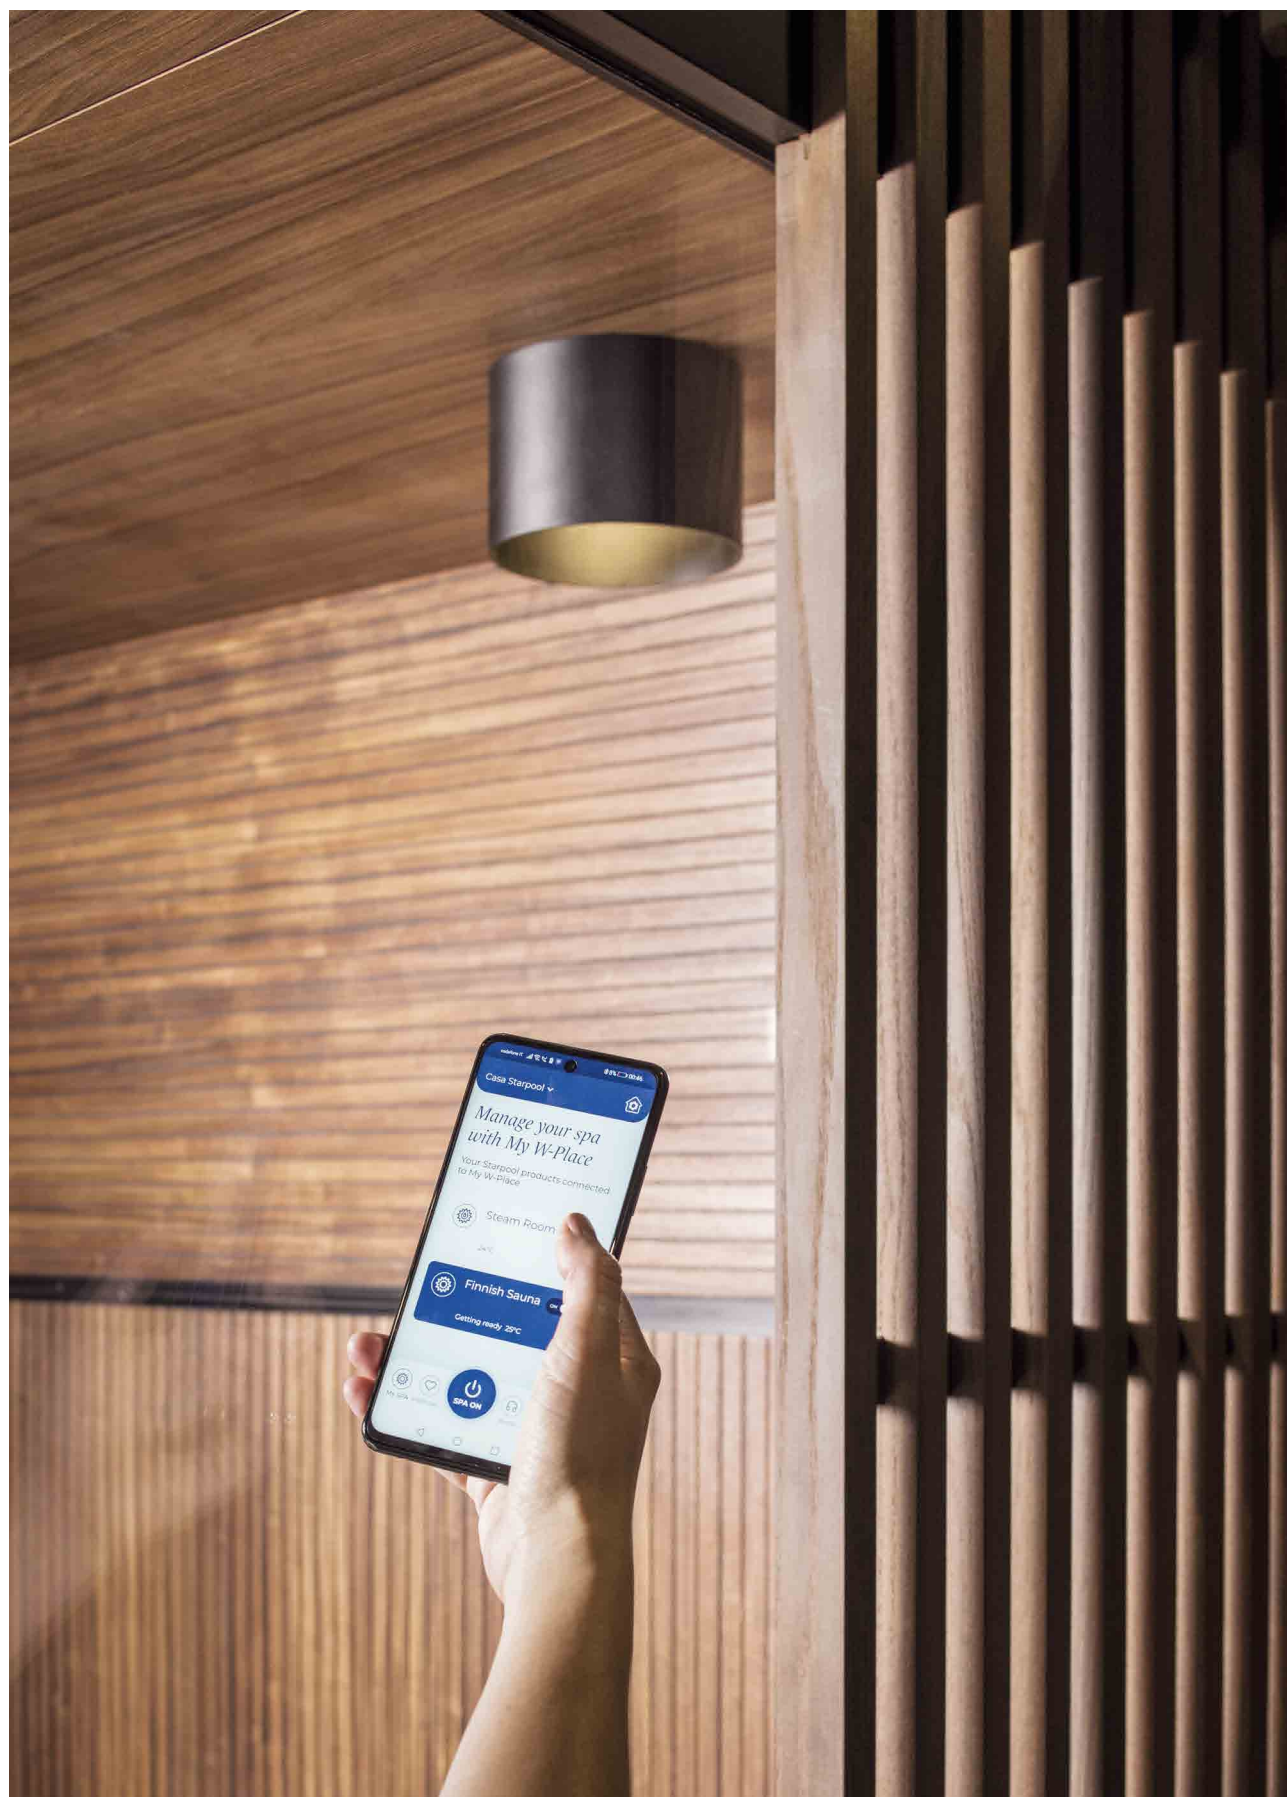

My W-Place

Il tuo wellness a portata di mano.

La tecnologia è al servizio del benessere con **My W-Place**, la nostra innovativa applicazione che **permette di controllare e gestire da remoto la spa di casa**.

È possibile pianificare l'accensione di uno o più prodotti, selezionare le impostazioni, la temperatura, le luci e avere sempre a portata di mano i **programmi di Brain Training** che abbiamo sviluppato con partner autorevoli della scienza e dello sport.

Mindfulness, tecniche di respirazione guidata e musiche rilassanti sono fruibili abbinati ai prodotti spa e in qualsiasi altro momento per rendere il benessere parte integrante della routine giornaliera. Con My W-Place puoi **personalizzare l'impiego delle tue attrezzature spa**, sia in termini di alternanza tra le stesse, sia in termini di tempo da trascorrere al loro interno, scegliendo tra i nostri protocolli di utilizzo quelli più adatti a **raggiungere i tuoi obiettivi di benessere**: stress management, sleep, performance, longevity e mental focus.

COSA PUOI FARE CON LA TUA APP MY W-PLACE

- Controllare e gestire da remoto la tua spa
- Seguire i nostri protocolli di utilizzo per obiettivi di salute specifici
- Avere sempre a portata di mano programmi di Mindfulness, tecniche di respirazione guidata e musiche rilassanti
- Ricevere informazioni, notizie e aggiornamenti dal mondo del wellness