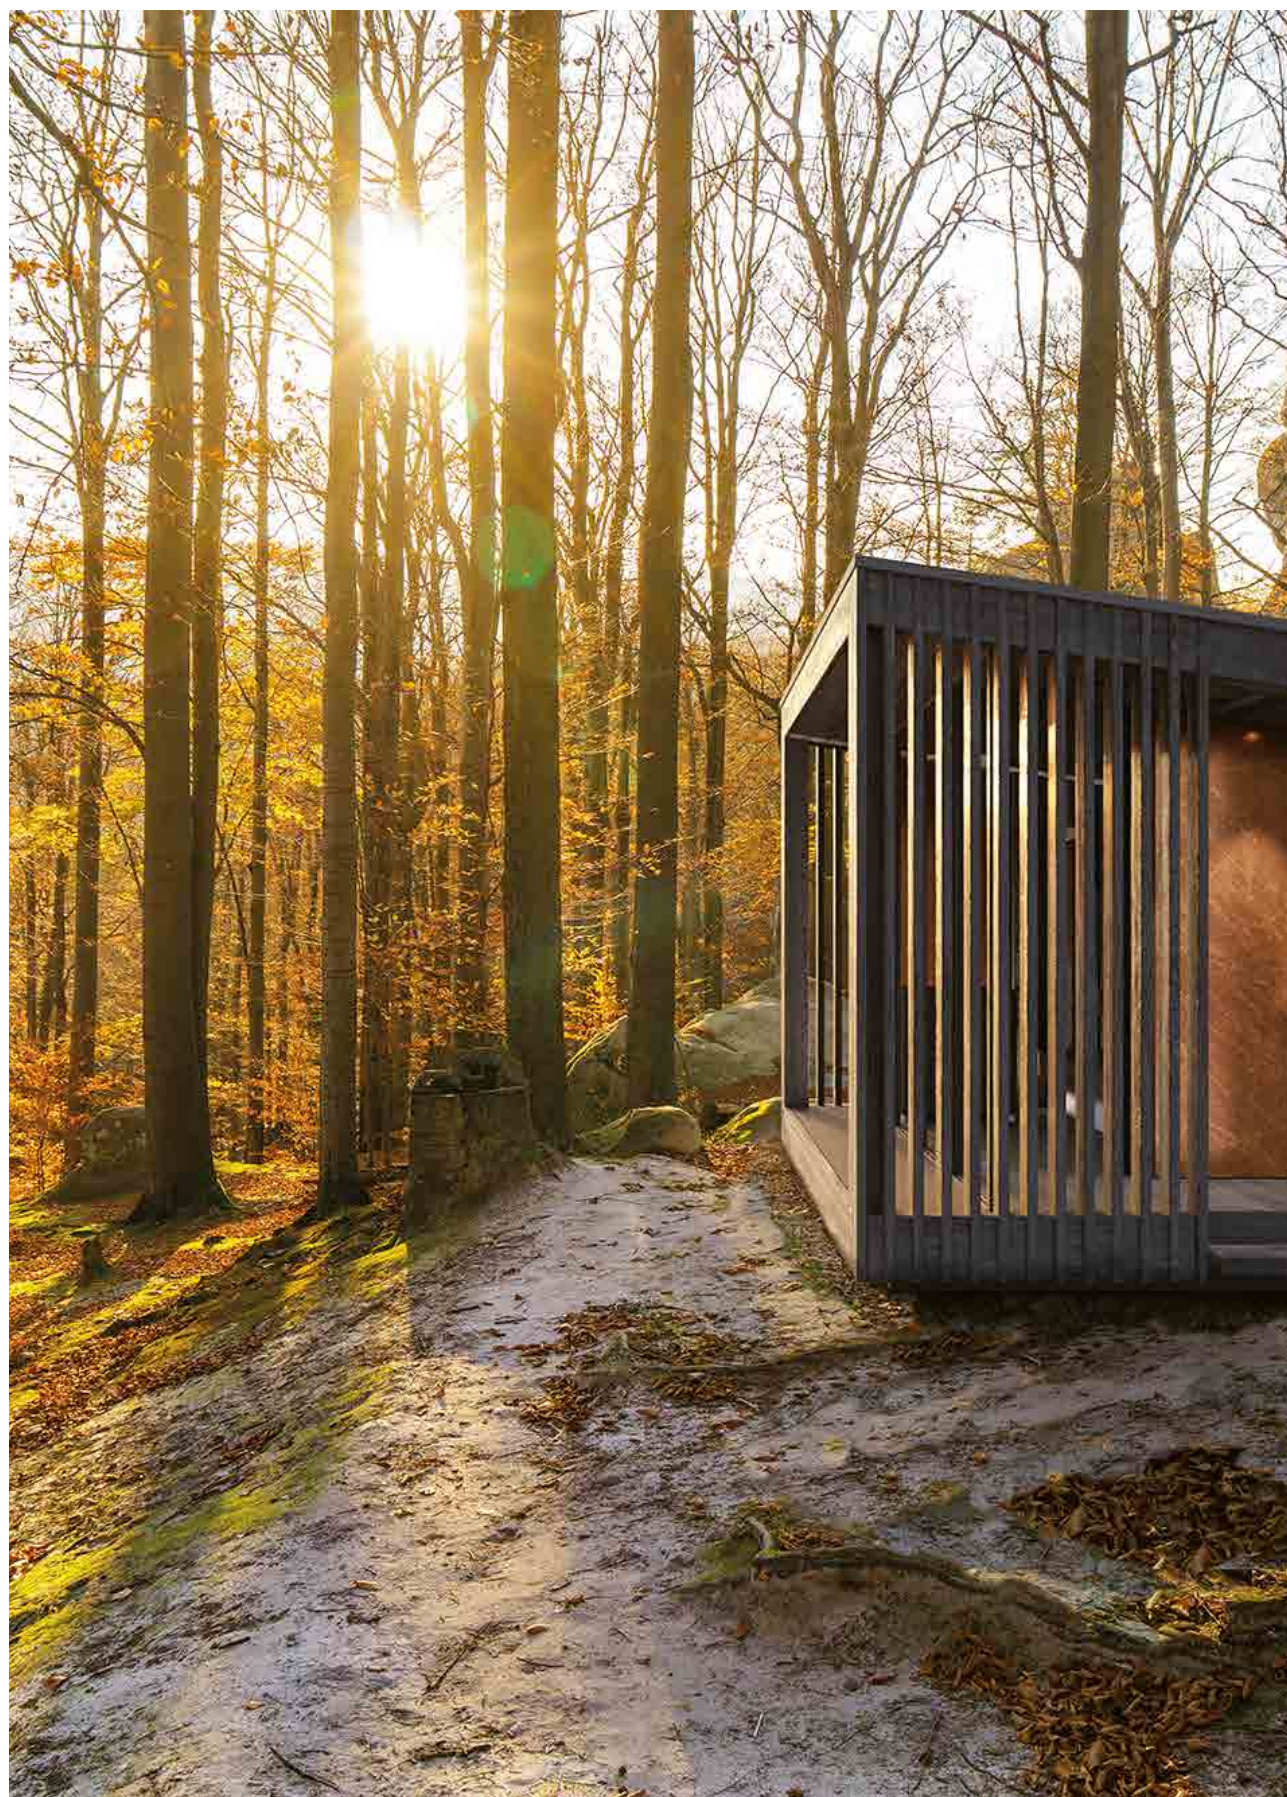

Il benessere dalla natura

Il **desiderio di vivere la natura** è una necessità radicata profondamente nello spirito umano.

Il contatto con l'ambiente esterno ha un effetto rilassante e permette di recuperare dallo stress e dall'affaticamento generato dall'eccessiva stimolazione di tutti i sensi.

Le nostre soluzioni Wellness per l'outdoor sono progettate per **soddisfare il desiderio di prendersi cura di sé**, restando all'aria aperta: in giardino, in terrazzo o a bordo piscina.

Prodotti che si armonizzano con il paesaggio anche nella coerenza del design e delle scelte, sostenibili e rispettose dell'ambiente.