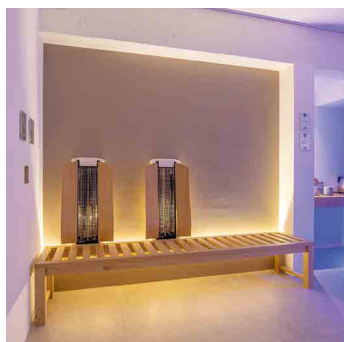

Un nuovo modo di vivere il benessere

INFRARED CABIN

Caratterizzata da uno **schienale ergonomico** e speciali **lampade a infrarossi**, riscalda il corpo delicatamente, regalando un'esperienza benessere indicata per rilassare la muscolatura e abbattere lo stress e l'ansia.

INFRARED SEAT

Le lampade a raggi infrarossi che scaldano il corpo attraverso lo **schienale ergonomico** la rendono speciale per un **trattamento termico localizzato**. Può essere realizzata ovunque ci sia uno spazio d'appoggio e non necessita di cabina.

INFRARED LOUNGER

Abbinando il potere rigenerante dei raggi infrarossi, **favorisce il rilassamento muscolare** e, grazie alla sua **struttura ergonomica**, garantisce l'aderenza del corpo. È una valida alternativa nel percorso benessere per la fase di riposo.