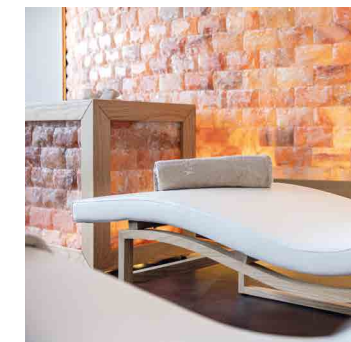

Salt Wall

Per le tue zone relax, destinate anche alla rigenerazione e al recupero, realizziamo prodotti capaci di tematizzare il riposo come la parete di sale che combina gli effetti positivi del sale minerale con l'azione distensiva della luce, diffondendo una placida sensazione di calma e tranquillità.