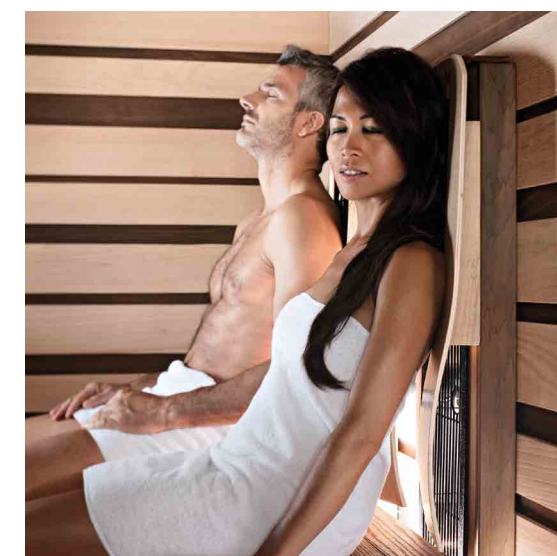

Infrared Therapy

CALORE PROFONDO

La **Infrared Therapy** regala esperienze di profondo benessere grazie al calore che, attraverso speciali **lampade a infrarossi**, filtra dallo schienale ergonomico.

È una **terapia tanto antica quanto efficace** che, a differenza di numerose altre fonti di calore, **riscalda il corpo direttamente dall'interno**.

Uno spazio di rigenerazione psico-fisica in cui **energia e calore stimolano la micro-circolazione** localizzata, rilassando la muscolatura, tonificando e **stimolando la rigenerazione tissutale**.

Ideale per chi pratica sport, come soluzione per il recupero muscolare dopo lo sforzo fisico.

[Approfondisci tutte le caratteristiche dei nostri prodotti](#)