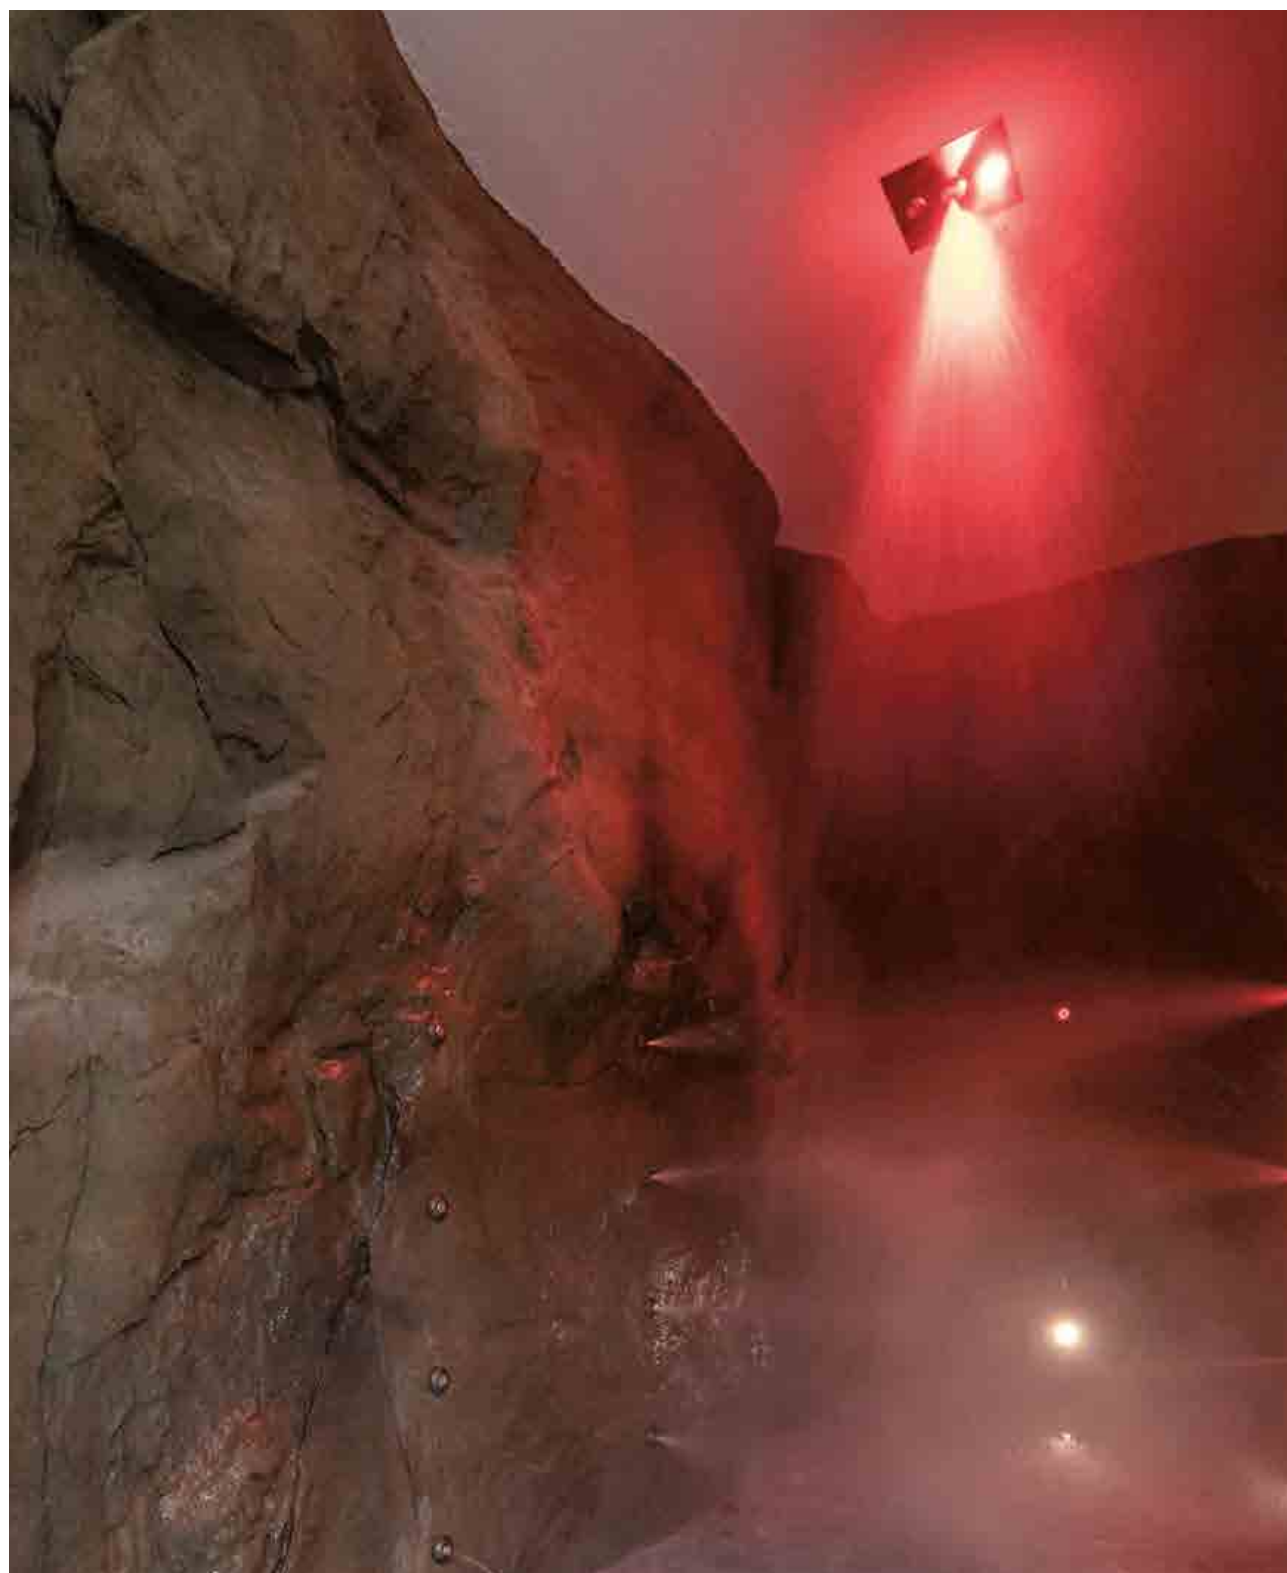

LA NOSTRA OFFERTA PER LA CASA

Experience Shower

DOCCE EMOZIONALI

Un viaggio multisensoriale all'insegna dell'appagamento del benessere personale.

La doccia emozionale è un momento speciale, di grande effetto, **ricco di aromi e colori**, il preludio e l'epilogo ideali di ogni percorso Wellness.

Un modo per prendersi cura di sè, concedendosi piacevoli attimi di puro relax.

[Approfondisci tutte le caratteristiche dei nostri prodotti](#)