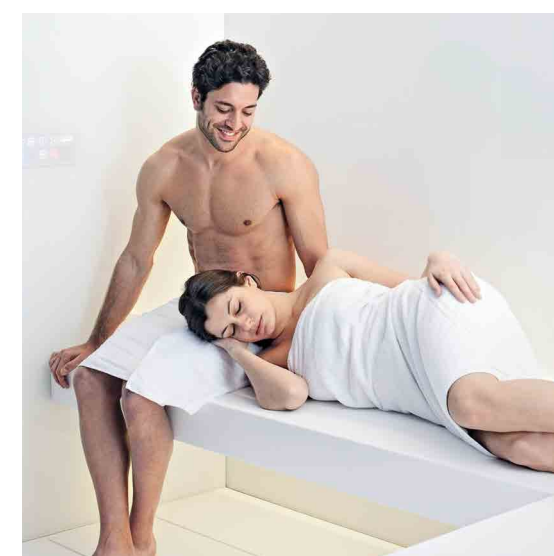

Steam Room

CALORE UMIDO

La leggerezza del calore e la forza del vapore si uniscono per dar vita a un'oasi rigenerante di assoluto benessere psico-fisico.

Aria, vapore e fragranze profumate si fondono per ammorbidire il tratto respiratorio alto e posarsi delicatamente sulla pelle, facilitandone **l'esfoliazione naturale** e aumentandone la **traspirazione**. I **45°C** presenti nell'ambiente e il **tasso di umidità al 98%** rilassano il corpo in modo avvolgente, favorendo la produzione di serotonina, l'ormone della felicità.

[Approfondisci tutte le caratteristiche dei nostri prodotti](#)