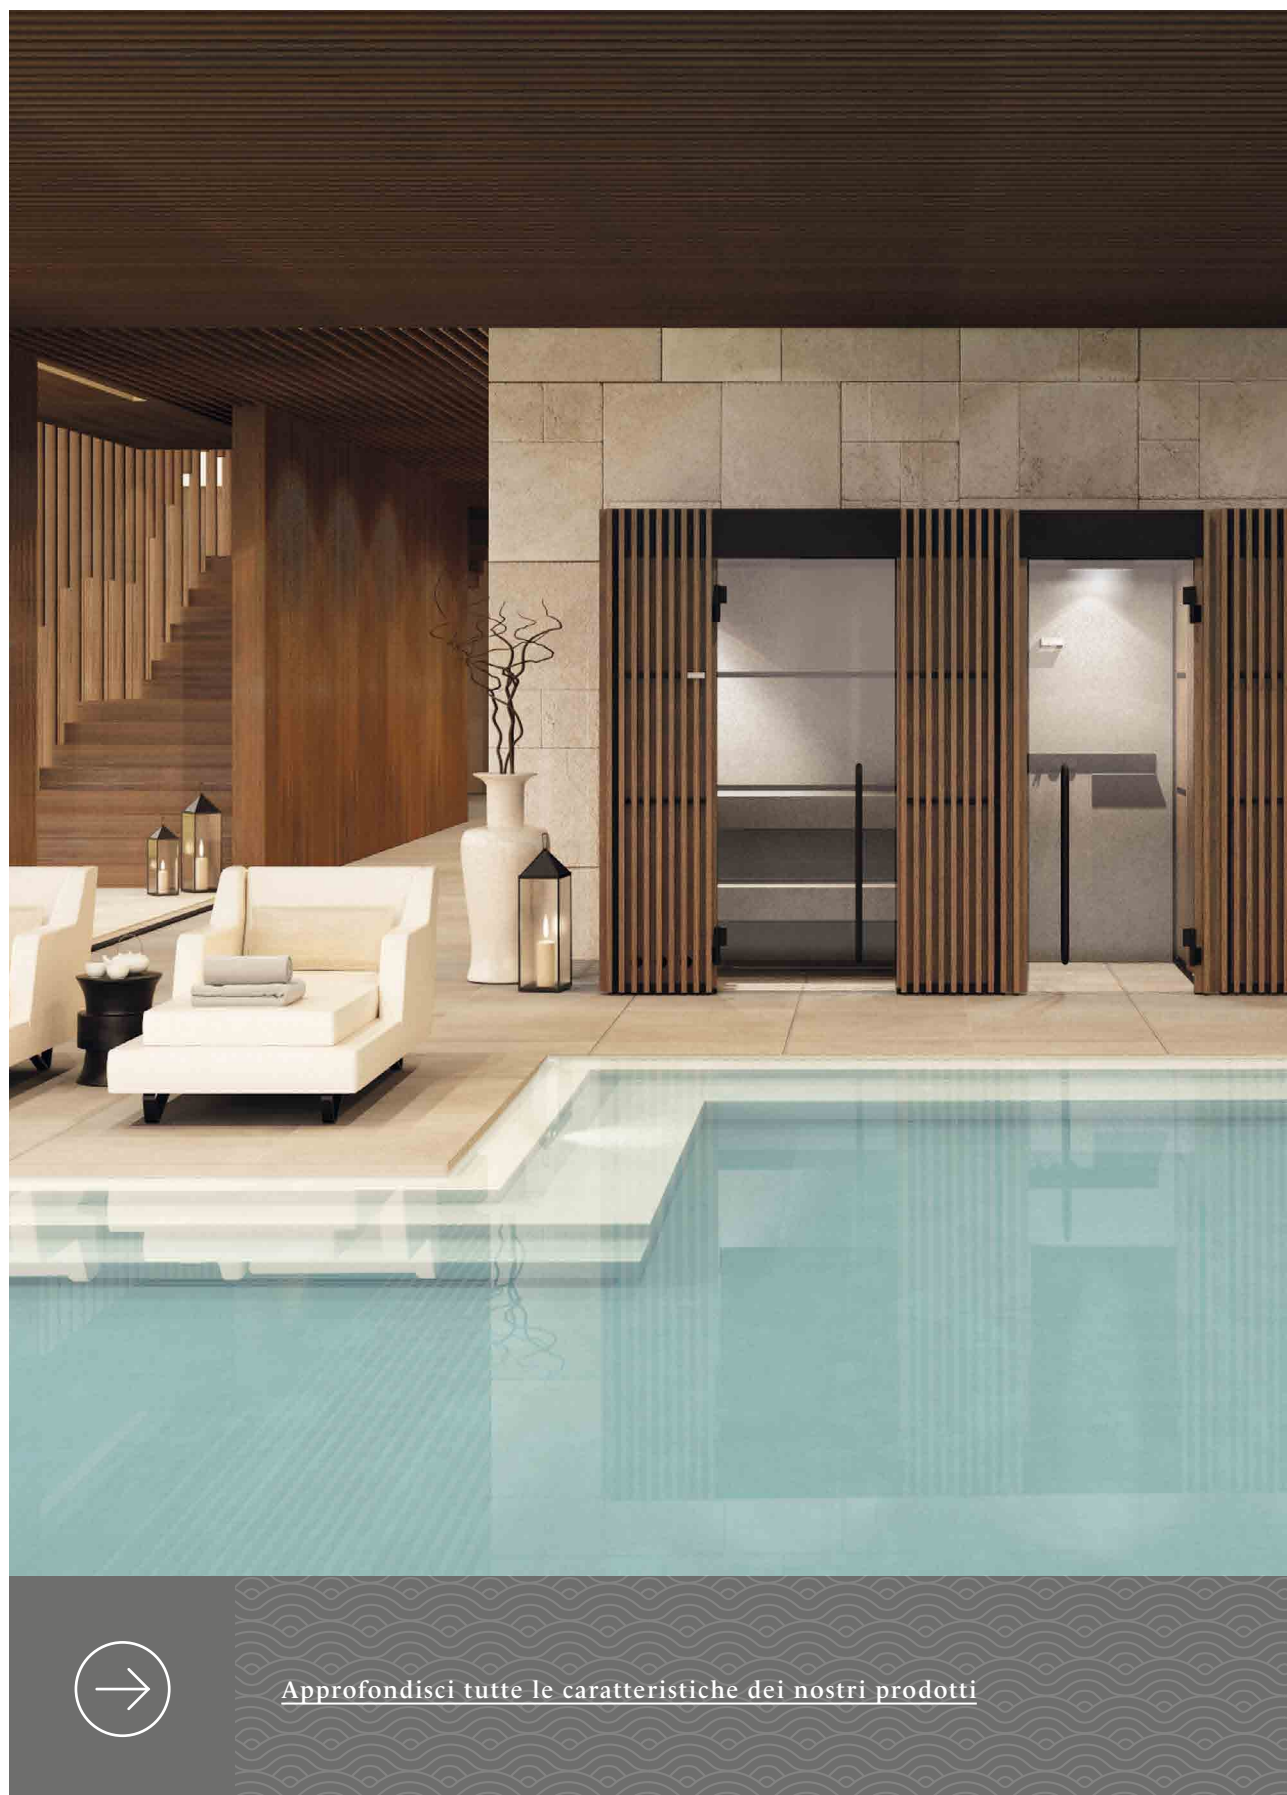

### SHOWER HEAD

Garantisce il ripristino dell'equilibrio fisico dopo i bagni di calore. **Si adatta a ogni esigenza di reazione** che il corpo necessita, grazie alla possibilità di regolare l'intensità del getto e la temperatura dell'acqua.

### SHOWER ONE

È la soluzione ideale per chi desidera lasciarsi avvolgere dalle sensazioni che solo l'acqua sa regalare. **Più di 80 combinazioni diverse tra cui scegliere**, con temperatura dell'acqua regolabile.