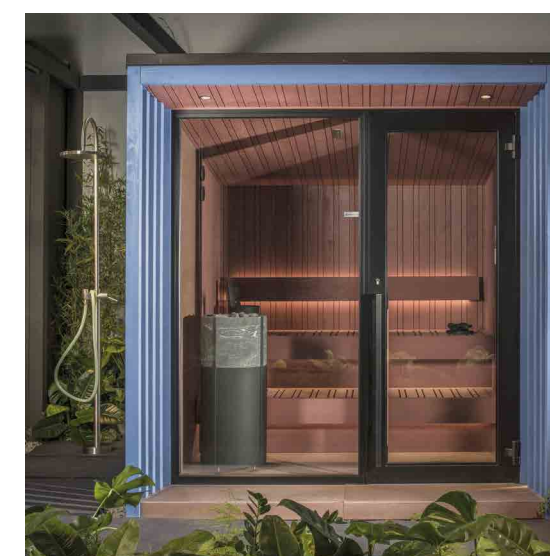

Nature Sauna personal

CALORE INTENSO

È la **sauna finlandese** che combina l'esigenza dell'individuo di riconnettersi con la natura con il bisogno di prendersi cura di sé nello spazio intimo della propria abitazione.

Tutta la **professionalità e la tecnologia dei prodotti outdoor** della linea pro, racchiusi in una soluzione ideale per uso domestico.

Davanti alla vetrata è posizionato un **ballatoio, un confortevole spazio esterno** per un boccascena con vista panoramica e un comodo ingresso.

L'installazione è rapida e sicura, e in qualsiasi momento il prodotto può essere rimontato altrove.

[Scopri di più su Nature Sauna personal](#)