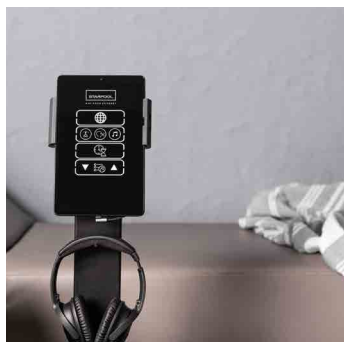

MOLECULAR HYDROGEN BOOSTER

Una tecnica all'avanguardia di facile utilizzo che, grazie a un comodo sistema intranasale portatile, offre una grande varietà di benefici psico-fisici, **contrastando l'effetto dannoso dei radicali liberi e ritardando così l'invecchiamento cellulare.**

WELLNESS COACH

La **guida virtuale** interattiva che porta benessere a corpo e mente grazie a **programmi di Mindfulness e tecniche di respirazione guidata.** Ogni contenuto è stato sviluppato in collaborazione con partner autorevoli della ricerca e dello sport.