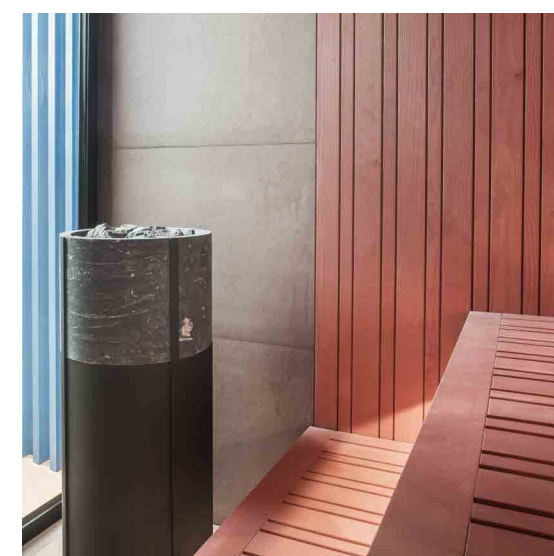

Nature Sauna personal

CALORE INTENSO

È la **sauna finlandese** che combina l'esigenza dell'individuo di riconnettersi con la natura con il bisogno di prendersi cura di sé nello spazio intimo della propria abitazione.

Tutta la **professionalità e la tecnologia dei prodotti outdoor** della linea pro, racchiusi in una soluzione ideale per uso domestico.

Davanti alla vetrata è posizionato un **ballatoio, un confortevole spazio esterno** per un boccascena con vista panoramica e un comodo ingresso.

L'installazione è rapida e sicura, e in qualsiasi momento il prodotto può essere rimontato altrove.

[Scopri di più su Nature Sauna personal](#)