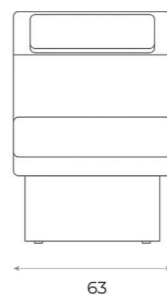

Accessori forniti: cuscino per la testa regolabile in altezza.

Tutti i rivestimenti sono disponibili a pagina 74.

Layout

Pianta

Vista laterale

Prospetto

Sweetchair

Design Fabio Alemanno