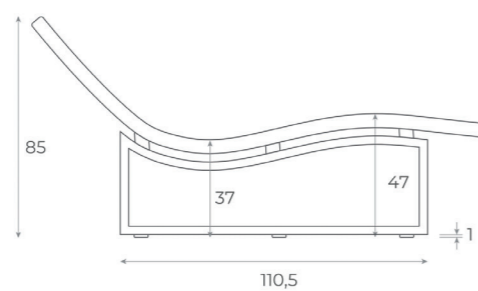

Vista laterale