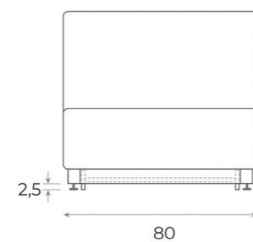

Dati tecnici

Dimensioni (cm)	200 w x 80 d x 80 / 33,5 h	
Struttura	In legno di rovere naturale o rovere termotrattato	
Base	Thermowood Oak Natural Oak	Piano d'appoggio in multistrato marino impiallacciato in rovere con verniciatura ad alta resistenza agli agenti atmosferici, piedini anteriori in acciaio, rotelle posteriori per la movimentazione della seduta
Seduta	Imbottitura in poliuretano espanso rivestito da dracon ovattato	
Peso	59 Kg	
Utilizzo	Indoor	

In optional: topper

Tutti i rivestimenti sono disponibili a pagina 74.

Layout

Pianta

Vista laterale

Prospetto