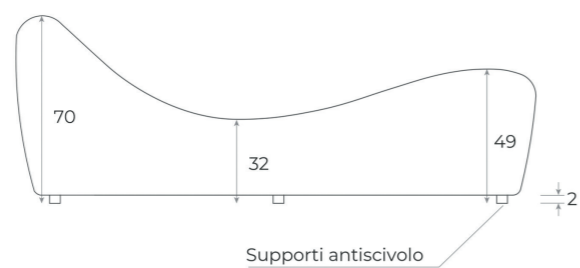

Vista laterale

Prospetto