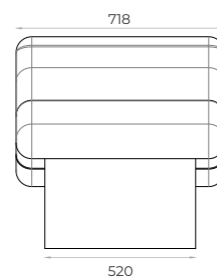

Scheda Tecnica

Dimensioni (cm)	185 w x 70 d x 70 h
Struttura	In EPS alta densità, rivestita o grezza
Rivestimento	Mosaico
Seduta	Imbottitura in poliuretano espanso ad alta densità rivestito da dracon ovattato
Peso	80 kg
Temperatura	34/39 °C attraverso sistema radiante
Tensione e consumi	Linea elettrica 1P+N - 220/240V - 1000W
Utilizzo	Indoor

Layout

Pianta

Vista laterale

Prospetto