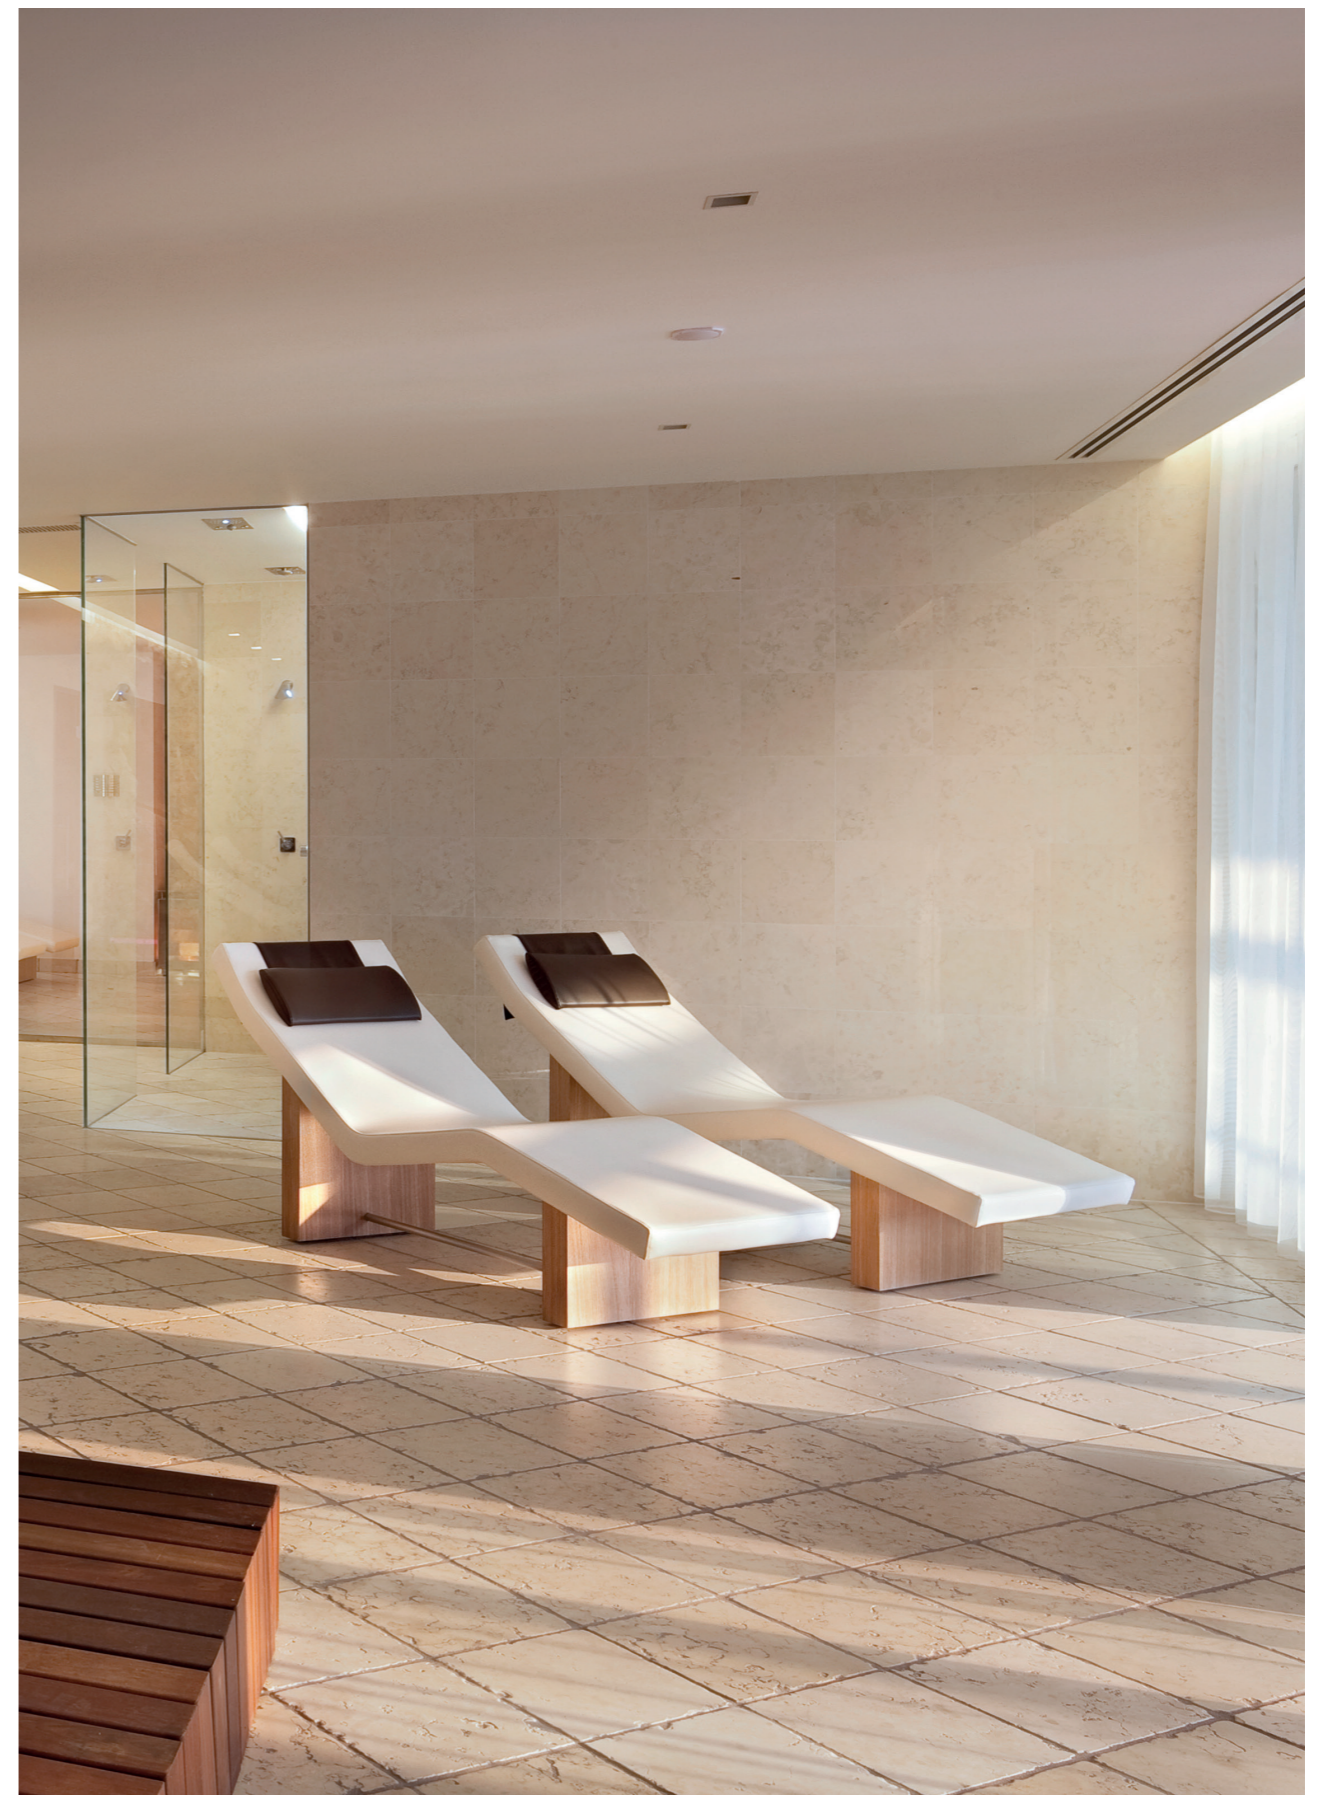

Accessori forniti: cuscino per la testa regolabile in altezza.

Tutti i rivestimenti sono disponibili a pagina 74.

Layout

Pianta

Vista laterale

Prospetto

Sweetchair

Design Fabio Alemanno

Design e tecnologia per un relax indimenticabile

SWEETCHAIR

Sweetchair

MARMOREO RIPOSO

SweetChair è una seduta che racchiude in sé design e tecnologia.

L'elevata **ergonomia** e l'**estrema versatilità** ne fanno la scelta ottimale per un uso sia in ambienti professionali che domestici.