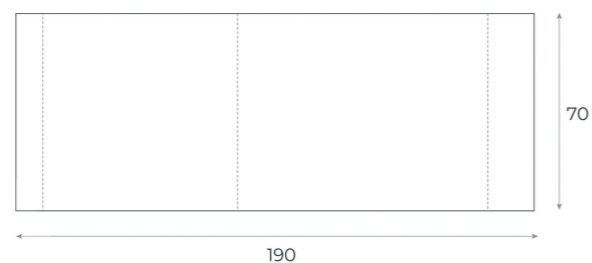

Scheda Tecnica

Dimensioni (cm)	190 w x 70 d x 70 / 32 h
Struttura	Legno multistrato con piedi antiscivolo (h 2 cm)
Seduta	Imbottitura in poliuretano espanso indeformabile rivestito da dracon ovattato
Peso	26 Kg
Utilizzo	Indoor

Tutti i rivestimenti sono disponibili a pagina 74.

Layout

Pianta