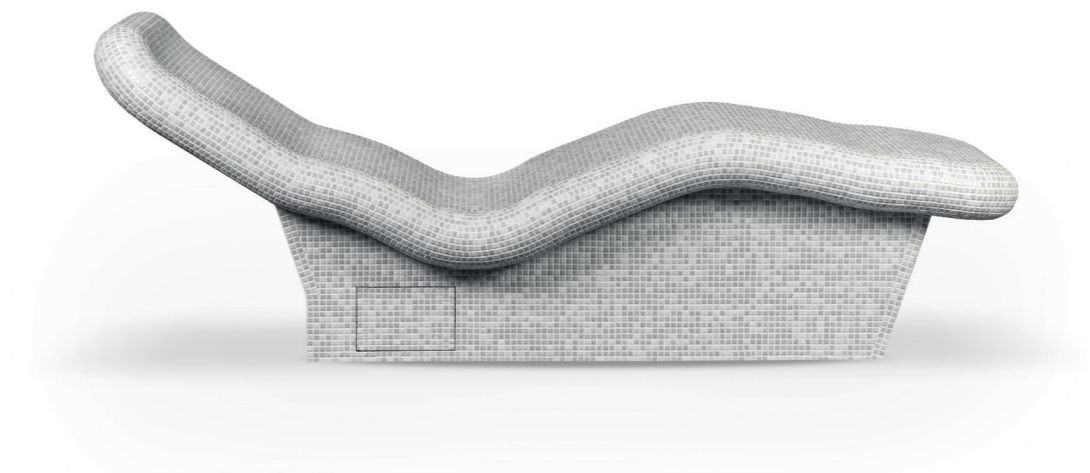

Classic Heated Chair

CALDO RIPOSO

Abbiamo reinterpretato in chiave moderna lo stile e il fascino delle antiche terme romane creando un **lettino relax** capace di regalare al corpo e alla mente un profondo stato di rilassamento.

Questa seduta rievoca il "*tepidarium*", l'ambiente tiepido e accogliente dei classici bagni termali romani, favorendo il **riscaldamento del corpo per irraggiamento**.