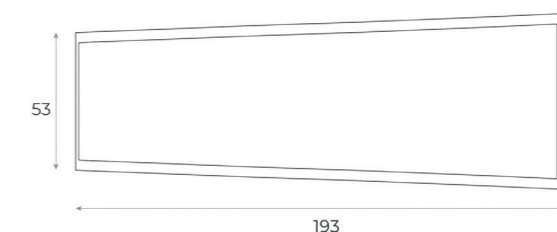

Layout

Pianta