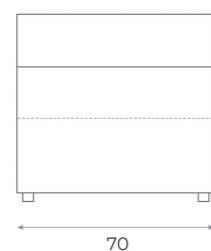

Scheda Tecnica

Dimensioni (cm)	190 w x 70 d x 70 / 32 h
Struttura	Legno multistrato con piedi antiscivolo (h 2 cm)
Seduta	Imbottitura in poliuretano espanso indeformabile rivestito da dracon ovattato
Peso	26 Kg
Utilizzo	Indoor

Tutti i rivestimenti sono disponibili a pagina 74.

Layout

Pianta

Vista laterale

Prospetto