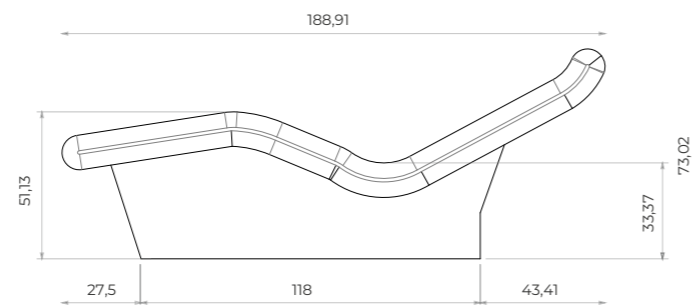

Vista laterale

Prospetto