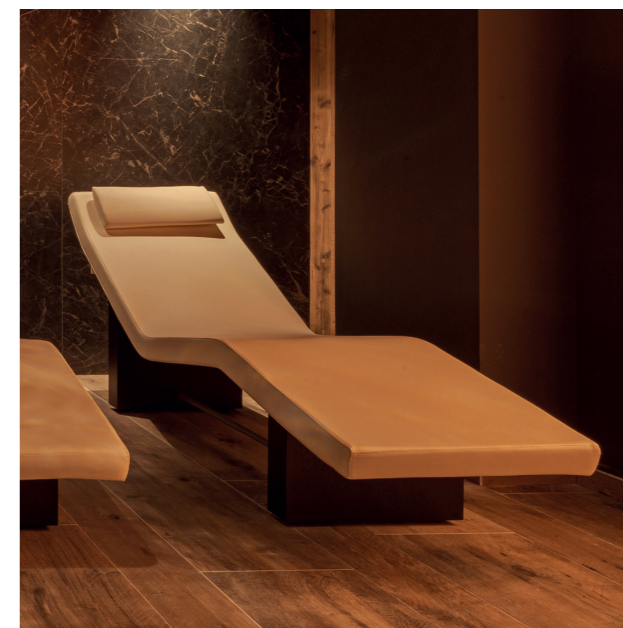

Design funzionale

Il design di Starpool rappresenta il giusto compromesso tra gusto e funzionalità. L'obiettivo è dar vita a prodotti che si adattano a ogni ambiente in cui sono inseriti, grazie anche all'ampia scelta di tessuti e colori disponibili.

ERGONOMIA PERFETTA

La forma ergonomica e sinuosa garantisce l'aderenza ottimale del corpo, assicurando la massima comodità.

STRUTTURA IN ROVERE E ALLUMINIO

La struttura semplice ed elegante è in Natural Oak o Thermowood Oak. È collegata da una barra in alluminio lucido che le conferisce un carattere grintoso.

POGGIATESTA

Il cuscino poggiatesta è regolabile in base all'altezza.

IMBOTTITURA E RIVESTIMENTI

Morbida imbottitura in poliuretano espanso rivestito in dracon ovattato.