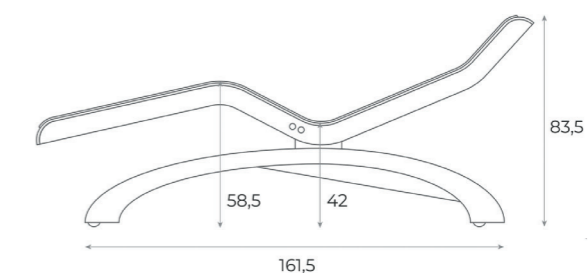

Vista laterale