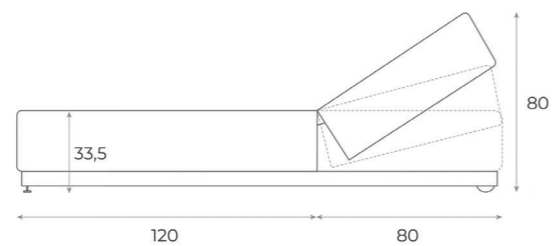

Vista laterale