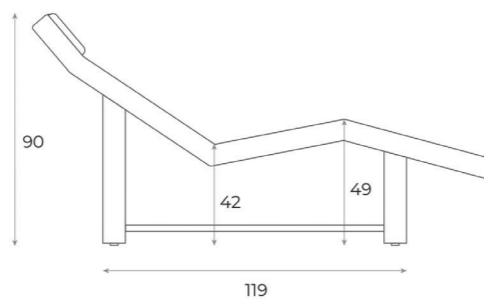

POGGIATESTA

Il cuscino poggiatesta è regolabile in base all'altezza.

IMBOTTITURA E RIVESTIMENTI

Morbida imbottitura in poliuretano espanso rivestito in dracon ovattato.

Scheda Tecnica

Dimensioni (cm)	180 w x 63 d x 90 / 42 h	
Struttura	Legno multistrato	
Base	 	Legno multistrato impiallacciato in rovere naturale o rovere termotrattato con vernici ad alta resistenza agli agenti atmosferici, barra di sostegno in alluminio
Seduta	Imbottitura in poliuretano espanso ad alta densità rivestito da dracon ovattato	
Peso	40 Kg	
Utilizzo	Indoor	

Accessori forniti: cuscino per la testa regolabile in altezza.

Tutti i rivestimenti sono disponibili a pagina 74.

Layout

Pianta

Vista laterale

Prospetto

Sweetchair

Design Fabio Alemanno