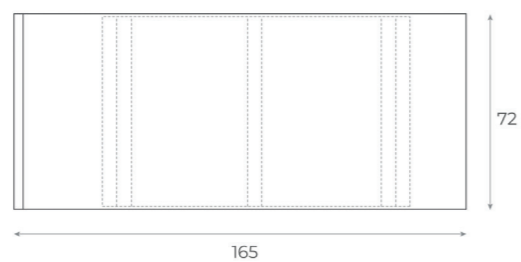

Scheda Tecnica

Dimensioni (cm)	165 w x 72 d x 85 / 37 h
Struttura	Legno multistrato curvato
Base	 Thermowood Oak | Natural Oak Legno massello in rovere naturale o in rovere termotrattato tinto con vernici ad alta resistenza agli agenti atmosferici
Seduta	Imbottitura in poliuretano espanso ad alta densità rivestito da dracon ovattato
Peso	35 Kg
Utilizzo	Indoor

Tutti i rivestimenti sono disponibili a pagina 74.

Layout

Pianta