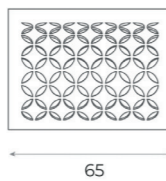

Scheda Tecnica

Dimensioni (cm)	206 w x 65 d x 48 / 40 h
Struttura	Legno multistrato con piedi in acciaio (h 1 cm)
Cilindro	Legno multistrato curvato diametro 45 cm, spessore 19 mm impiallacciato su entrambi i lati con essenza di ulivo
Seduta	Imbottitura in poliuretano espanso ad alta densità rivestito da dracon ovattato
Peso	44 Kg
Utilizzo	Indoor

Accessori forniti: cuscino per la testa / cuscino per le gambe.
Tutti i rivestimenti sono disponibili a pagina 74.

Layout

Pianta

Vista laterale

Prospetto