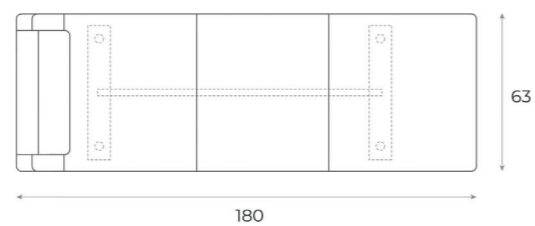

POGGIATESTA

Il cuscino poggiatesta è regolabile in base all'altezza.

IMBOTTITURA E RIVESTIMENTI

Morbida imbottitura in poliuretano espanso rivestito in dracon ovattato.

Scheda Tecnica

Dimensioni (cm)	180 w x 63 d x 90 / 42 h	
Struttura	Legno multistrato	
Base	 	Legno multistrato impiallacciato in rovere naturale o rovere termotrattato con vernici ad alta resistenza agli agenti atmosferici, barra di sostegno in alluminio
Seduta	Imbottitura in poliuretano espanso ad alta densità rivestito da dracon ovattato	
Peso	40 Kg	
Utilizzo	Indoor	

Accessori forniti: cuscino per la testa regolabile in altezza.

Tutti i rivestimenti sono disponibili a pagina 74.

Layout

Pianta

Vista laterale

Prospetto

Sweetchair

Design Fabio Alemanno