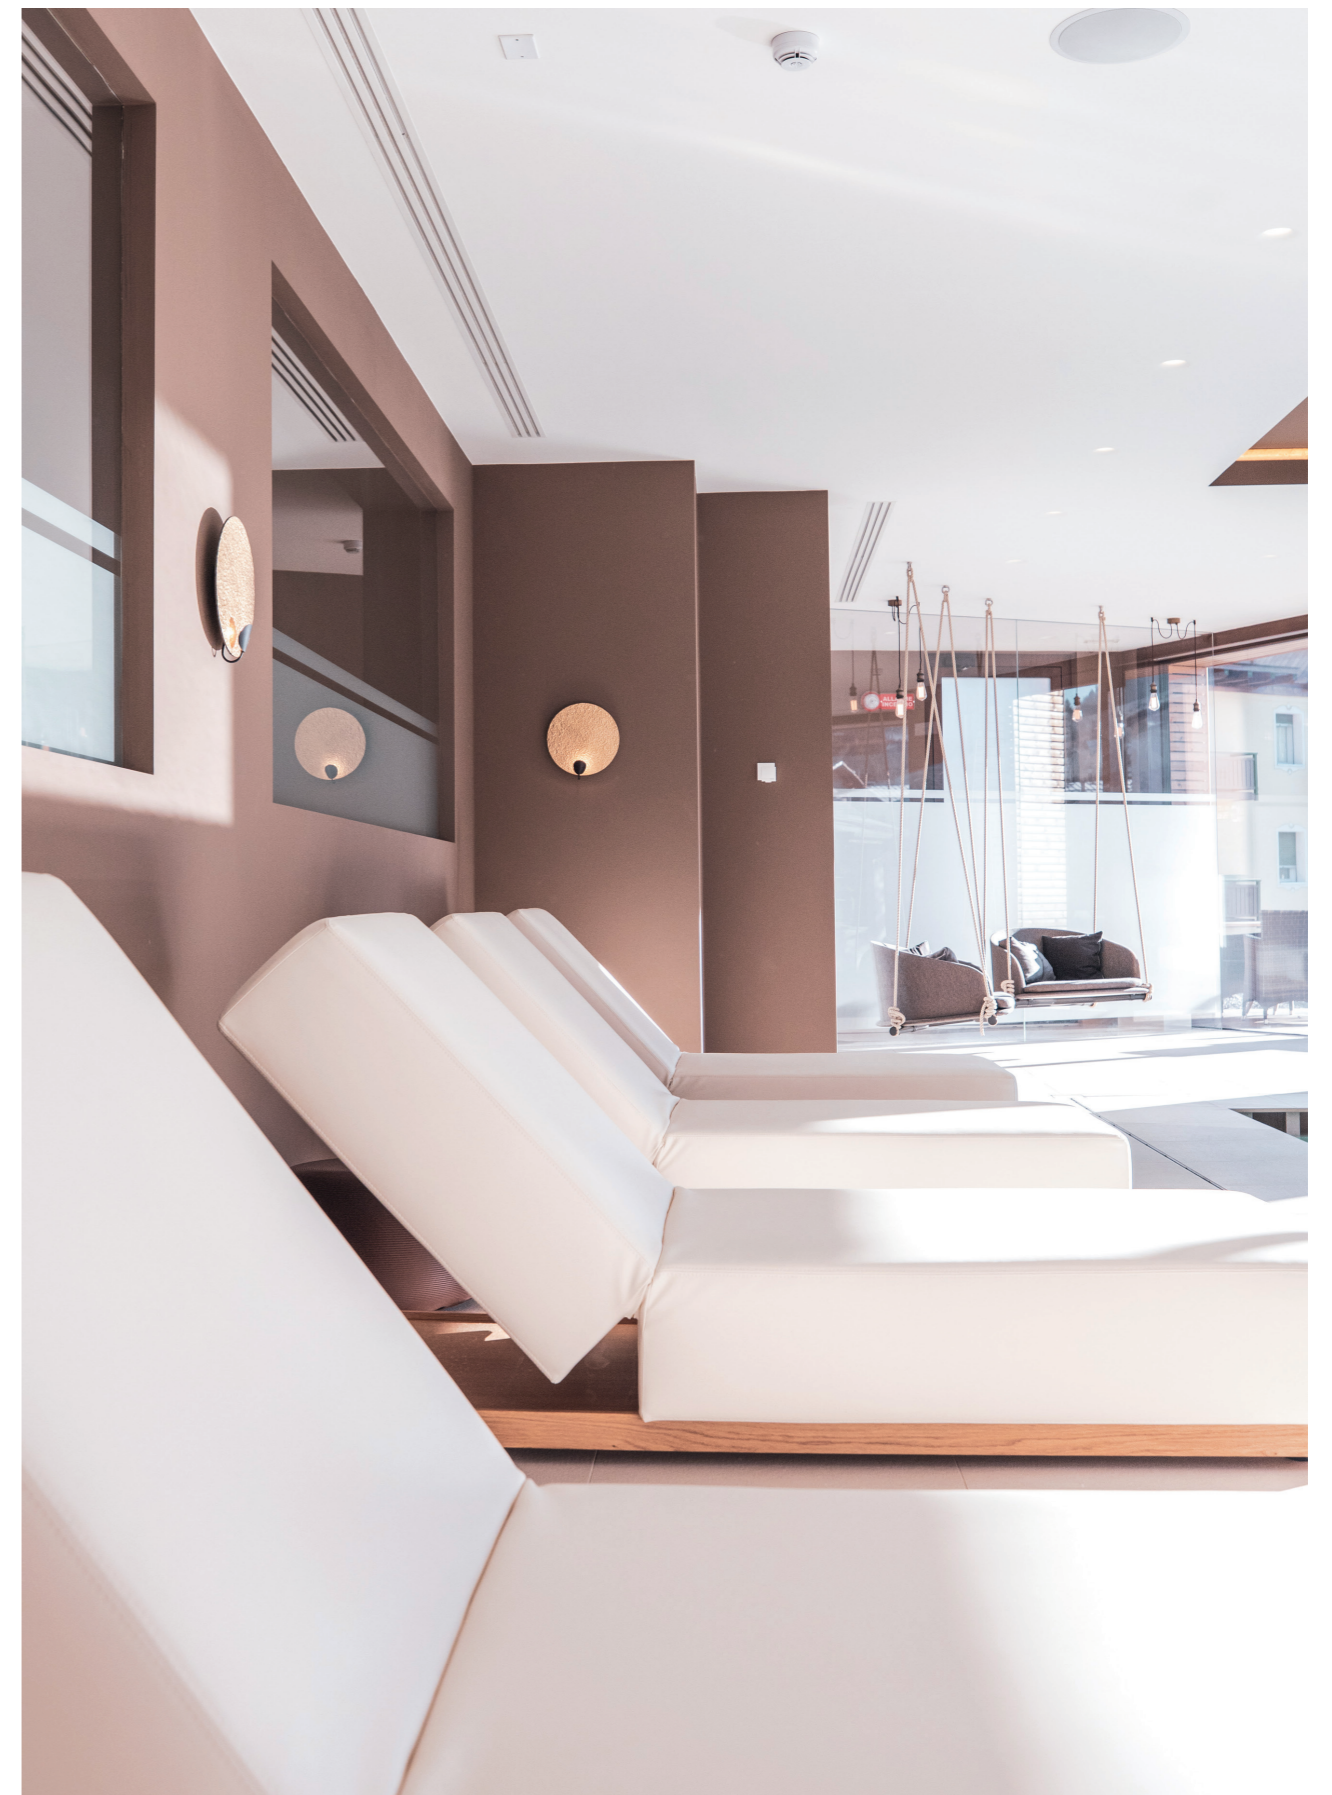

In optional: topper

Tutti i rivestimenti sono disponibili a pagina 74.

Layout

Pianta

Vista laterale

Prospetto

The image shows a serene spa lounge. In the foreground, a white lounge chair with a wooden frame is positioned on a dark tiled floor. In the background, a curved wall features a large, colorful mosaic. The room is lit with soft, ambient lighting, and a large mirror is mounted on the wall. The overall atmosphere is clean and minimalist.

Il **profilo ergonomico** abbraccia il corpo trasformando il relax in un momento di benessere puro. Stabile e resistente, si adatta a qualunque ambiente indoor quale raffinato elemento d'arredo.

Design funzionale